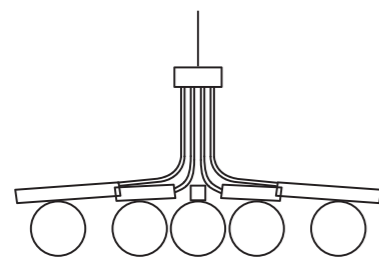

120V / 60Hz 1 x max. G9 4W LED

2,2 lb | 1 kg

0,02 m³

59" / 1,5m

GLOBE WALL I

wall lamp

230V / 50Hz 2 x max. G9 4W LED

120V / 60Hz 2 x max. G9 4W LED

4,4 lb | 2 kg

0,05 m³

59" / 1,5m

Ø: 39" / 100cm
h: 20" / 50cm

Ø: 32" / 80cm
h: 18" / 45cm

w: 17" / 42cm
d: 8" / 20cm
h: 23" / 59cm

w: 37" / 93cm
d: 6" / 15cm
h: 67" / 169cm

w: 6" / 15cm
d: 11" / 27cm
h: 16" / 40cm