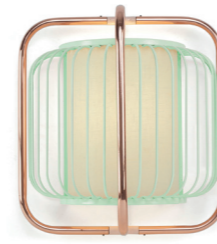

JULES

JULES

suspension lamp

230V / 50Hz E27/1x 20W LED

120V / 60Hz E26/1x15W LED

19 lb | 9 kg

30x30x30 in
75x75x75 cm
0,42 m³

59" / 1,5m

JULES I

suspension lamp

230V / 50Hz E27/1x 20W LED

120V / 60Hz E26/1x15W LED

19 lb | 9 kg

25x25x25 in
65x65x65 cm
0,3 m³

59" / 1,5m

JULES II