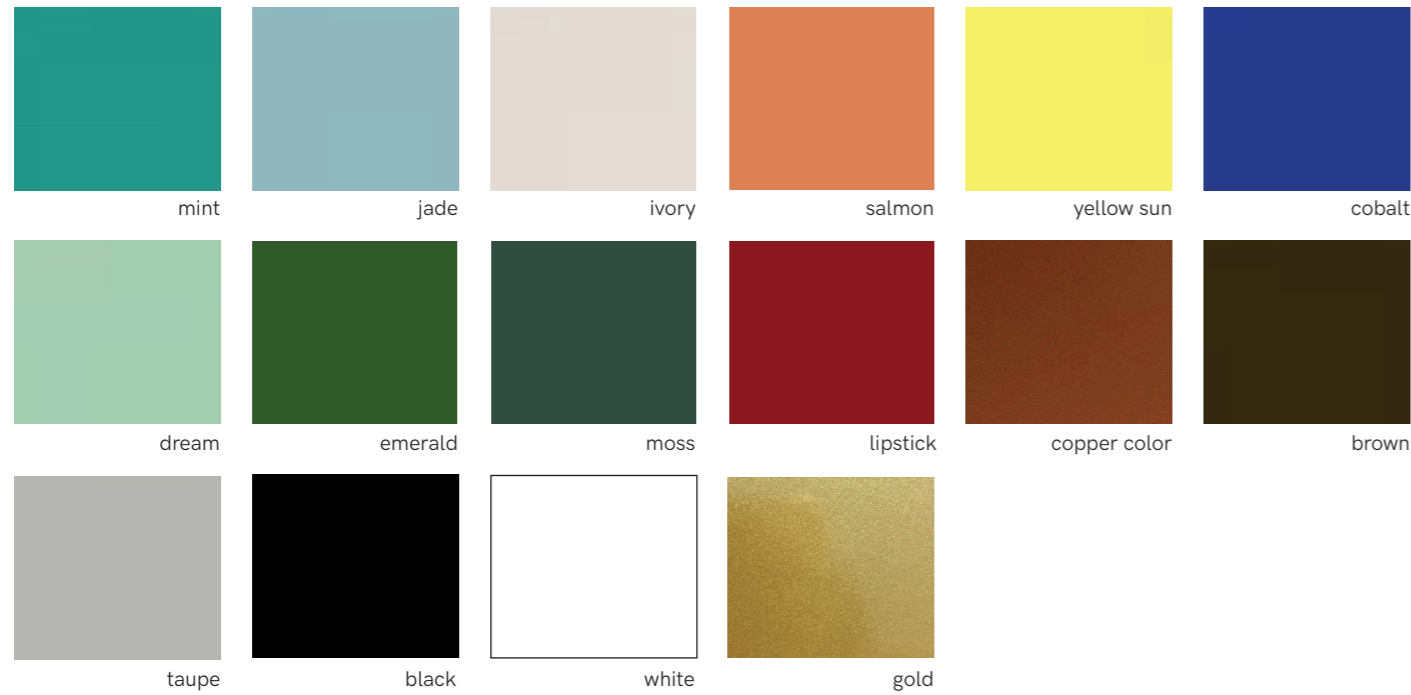

FINISHINGS

lacquered metal