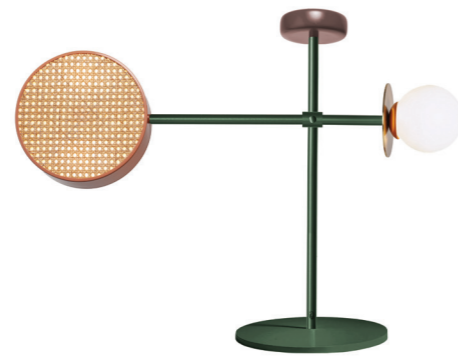

w: 12" / 30cm
h: 23" / 57cm
d: 6" / 15cm

MONACO III

suspension lamp

230V / 50Hz 3 x max. G9 4W LED

120V / 60Hz 3 x max. G9 4W LED

27 lb | 12 kg

13x13x30 in
34x34x80 cm
0,09 m³

59" / 1,5m

w: 18" / 44cm
h: 28" / 70cm
d: 6" / 15cm

MONACO

MONACO TABLE I

table lamp

230V / 50Hz ⚡ 3 x max. G9 4W LED

120V / 60Hz ⚡ 3 x max. G9 4W LED

📦 29 lb | 14 kg

📦 0,09 m³

📏 59" / 1,5m

w: 18" / 45cm
h: 26" / 65cm
d: 18" / 45cm

MONACO TABLE II

table lamp

230V / 50Hz ⚡ 3 x max. G9 4W LED

120V / 60Hz ⚡ 3 x max. G9 4W LED

📦 30 lb | 15 kg

📦 0,16 m³

📏 59" / 1,5m

w: 26" / 65cm
h: 30" / 75cm
d: 10" / 25cm

MONACO WALL

wall lamp

230V / 50Hz ⚡ 3 x max. G9 4W LED

120V / 60Hz ⚡ 3 x max. G9 4W LED

📦 27 lb | 12 kg

📦 0,09 m³