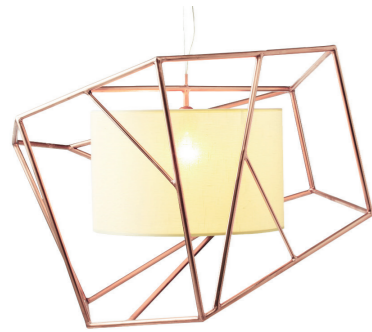

STAR

STAR

suspension lamp

230V / 50Hz E27/1x 20W LED

120V / 60Hz E26/1x15W LED

13 lb | 6 kg

30x30x30 in
75x75x75 cm
0,42 m³

59" / 1,5m

STAR I

suspension lamp

230V / 50Hz E27/1x 20W LED

120V / 60Hz E26/1x15W LED

13 lb | 6 kg

25x25x25 in
65x65x65 cm
0,27 m³

59" / 1,5m

STAR II

suspension lamp

230V / 50Hz E27/1x 20W LED

120V / 60Hz E26/1x15W LED

11 lb | 5 kg

18x18x31 in
46x46x80 cm
0,17 m³

59" / 1,5m

STAR III

suspension lamp

230V / 50Hz E26/1x15W LED

120V / 60Hz E26/1x10W LED

9 lb | 4 kg

18x18x31 in
46x46x80cm
0,12 m³

59" / 1,5m

STAR WALL

wall lamp

230V / 50Hz E26/1x15W LED