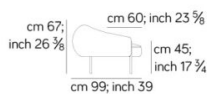

POLTRONA / ARMCHAIR 007

mt 4,08 | m² 0,81 | kg 29