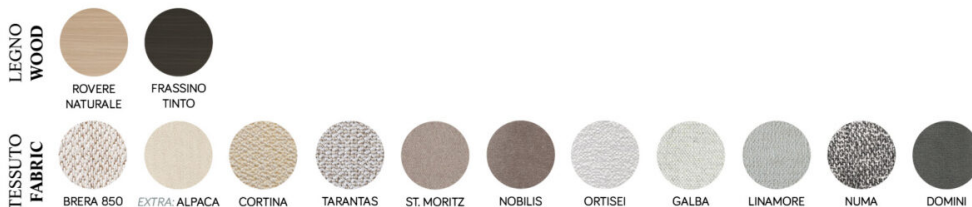

Finiture disponibili
Available finishes

Consigliato da Amura
Suggested by Amura