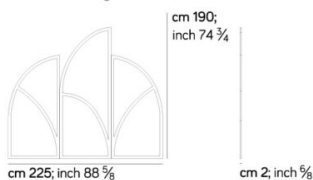

Dimensioni
Dimension

SEPARÉ / SCREEN 617

0,2 m² 23 kg

• versione in legno e tessuto / version in wood and fabric