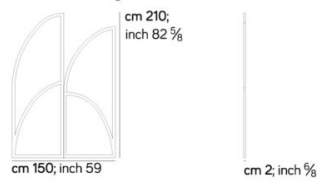

SEPARÉ / SCREEN 618

0,18 m² 19 kg

• versione in legno e tessuto / version in wood and fabric