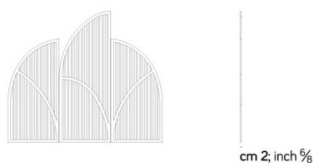

• versione in legno / version in wood