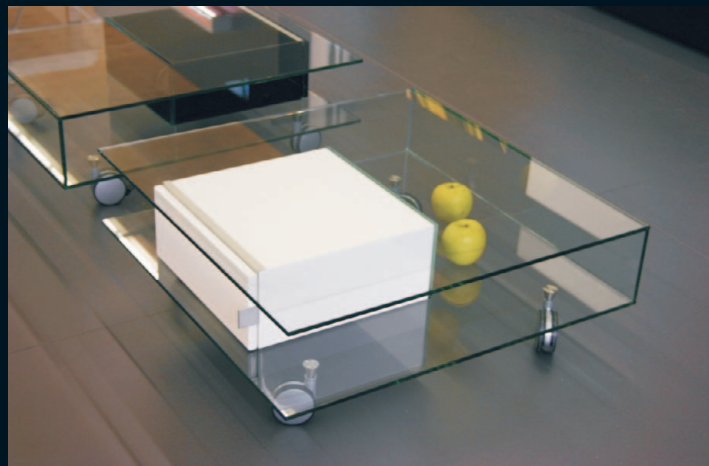

ELMO

in
kea

Sistem namještaja za dnevne sobe **elmo**

Dizajn:
Darko Špiljarić, d.i.a.
Ljiljana Tutnjević, dipl. dizajner
Zoran Šunjić, dipl. dizajner

**COMPANY
WITH QUALITY MANAGEMENT
SYSTEM CERTIFIED BY DNV
=ISO 9001 : 2000=**