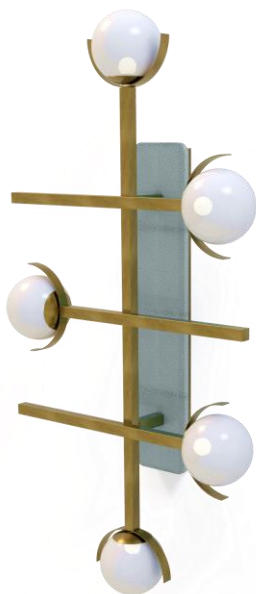

SCHEMA PRODOTTO – *PRODUCT SHEET*

02970

Applique “GRETA” – “GRETA” wall lamp

**Dimensioni / Dimensions H.x L.x P. Cm**

103x54x22

PesoNetto/Net Weight Kg

7,00

Att.Elettrico/Electr.Fitting

5XG9 25W

Materiali/Materials

Struttura: Metallo – Ceramica - Vetro

Structure: Metal – Ceramic - Glass

Modello 3D/3D Model

Disponibile/Available

FOTO / PICTURE

Finitura lampada / Finish Lamp: 02970 TS 12

OTTONE SPAZZOLATO-CRAQUELET CELADON

Dimensioni totali /Total dimensions H.x L.x P. Cm**Finiture/Finishes**

Vedi tabella METALLI XR (N) / See METALS XR (N)

Finishes

Vedi tabella SMALTI XC / See GLAZES XC Finishes