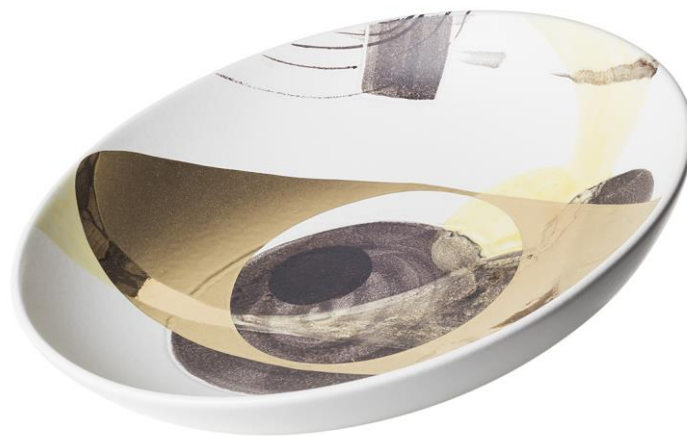

SCHEDA PRODOTTO – *PRODUCT SHEET*

00964G C5 44

Centro tavola "Love Letters" – "Love Letters" Center piece

**H.x L.x P. Cm**

9x40x40

Peso netto / Net Weight Kg

3,50

Materiali / Materials

Struttura : ceramica dipinta a mano

Structure: Hand-painted ceramic

Mobello3D / 3D Model

Disponibile / Available

FOTO / PICTURE

00964G C5 44

Finiture / Finishes

Vedi tabella SMALTI XC / See GLAZES XC Finishes