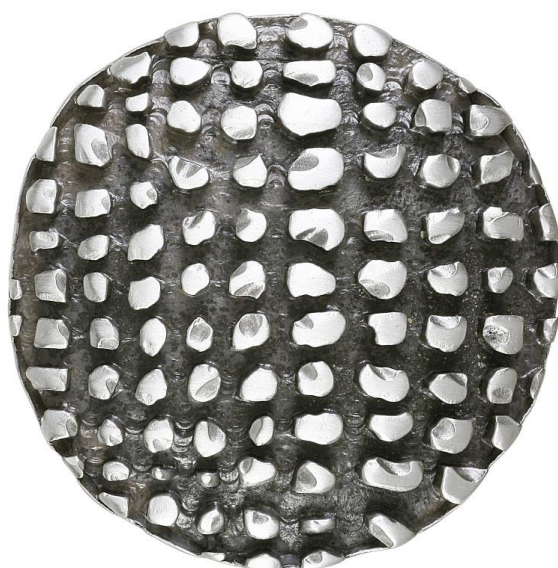

# MARIONI

### TKKMA08

Maniglia “MARTE” grande – “MARTE” big handle

**Dimensioni / Dimensins H.x L.x P. Cm**

1x8x8

**Peso netto / Net Weight Kg**

0,200

**Materiali / Materials**

*Struttura:* Fusione di metallo

*Structure:* Metal casting

**Mobello3D / 3D Model**

Disponibile/Available

**FOTO / PICTURE**

TKKMA08 NK 00 NIKEL

**Finiture / Finishes**

TD = Oro/Gold NK = Nickel/Nickel

**Design**