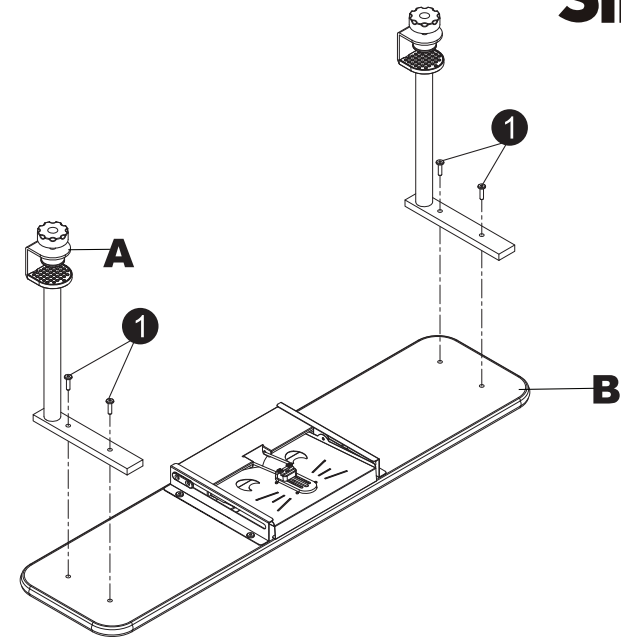

SBC-610 W70上層板

产品零件		
No	Pic	Qty
A		2
B		1
①	 [M6x25]	4
②	 4mm	1

1.

2.

OK

售后服务

- 主产品保固一年。
- 保固期内全国多个据点提供维修服务。
- 提供有偿到府维修服务。
- 全国服务电话400 068 7558

执行标准号

- GB 28007-2011
- GB/T 10357.7 桌类强度和耐久性测试
- GB/T 10357.1 桌类稳定性测试
- GB 18580 木制件有害物质限量

有害物质限量表

材 料	项 目	指 标
表面涂层	锑SB	≤ 60 m g/ kg
	砷AS	≤ 25m g / kg
	钡BA	≤ 1,000m g / kg
	镉CD	≤ 75m g / kg
	铬CR	≤ 60 m g/ kg
	铅PB	≤ 90m g / kg
	汞HG	≤ 60 m g/ kg
	硒SE	≤ 500m g / kg
布质面料	游离甲醛	≤ 30 mg/kg
	可分解芳香胺	禁用
塑料	邻苯二甲酸酯 (DBP、BBP、DEHP、DNOP、DINP、和 DIDP 的总量)	≤ 0.1%