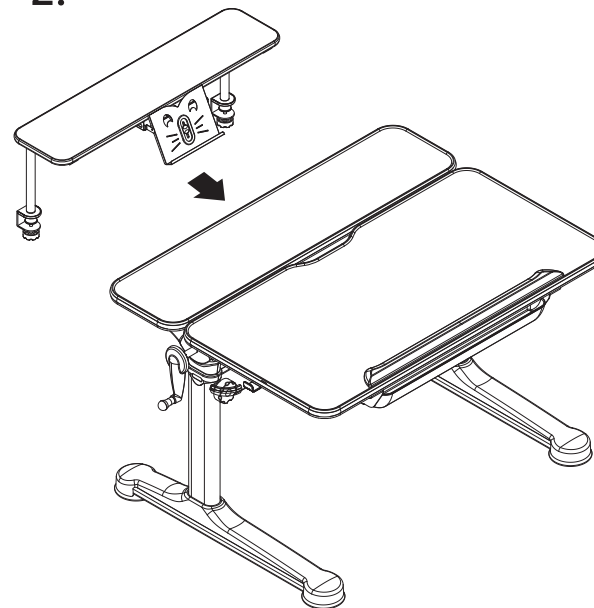

SBC-610 W70上層板

产品零件		
No	Pic	Qty
A		2
B		1
①	 [M6x25]	4
②	 4mm	1

1.

2.

OK

售后服务

- 主产品保固一年。
- 保固期内全国多个据点提供维修服务。
- 提供有偿到府维修服务。
- 全国服务电话400 068 7558

执行标准号

- GB 28007-2011
- GB/T 10357.7 桌类强度和耐久性测试
- GB/T 10357.1 桌类稳定性测试
- GB 18580 木制件有害物质限量

有害物质限量表

材 料	项 目	指 标
表面涂层	锑SB	≤ 60 m g/ kg
	砷AS	≤ 25m g / kg
	钡BA	≤ 1,000m g / kg
	镉CD	≤ 75m g / kg
	铬CR	≤ 60 m g/ kg
	铅PB	≤ 90m g / kg
	汞HG	≤ 60 m g/ kg
	硒SE	≤ 500m g / kg
布质面料	游离甲醛	≤ 30 mg/kg
	可分解芳香胺	禁用
塑料	邻苯二甲酸酯 (DBP、BBP、DEHP、DNOP、DINP、和 DIDP 的总量)	≤ 0.1%