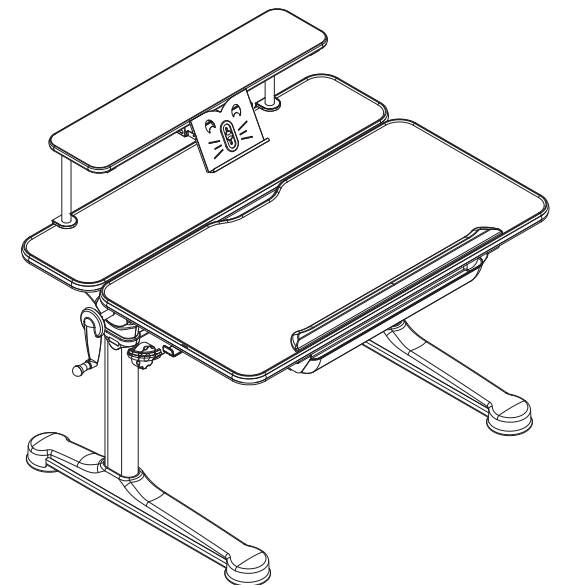

SBC-610 W70上層板

产品零件		
No	Pic	Qty
A		2
B		1
①	 [M6x25]	4
②	 4mm	1

1.

2.

OK

售后服务

- 主产品保固一年。
- 保固期内全国多个据点提供维修服务。
- 提供有偿到府维修服务。
- 全国服务电话400 068 7558

执行标准号

- GB 28007-2011
- GB/T 10357.7 桌类强度和耐久性测试
- GB/T 10357.1 桌类稳定性测试
- GB 18580 木制件有害物质限量

有害物质限量表

材 料	项 目	指 标
表面涂层	锑SB	≤ 60 m g/ kg
	砷AS	≤ 25m g / kg
	钡BA	≤ 1,000m g / kg
	镉CD	≤ 75m g / kg
	铬CR	≤ 60 m g/ kg
	铅PB	≤ 90m g / kg
	汞HG	≤ 60 m g/ kg
	硒SE	≤ 500m g / kg
布质面料	游离甲醛	≤ 30 mg/kg
	可分解芳香胺	禁用
塑料	邻苯二甲酸酯 (DBP、BBP、DEHP、DNOP、DINP、和 DIDP 的总量)	≤ 0.1%