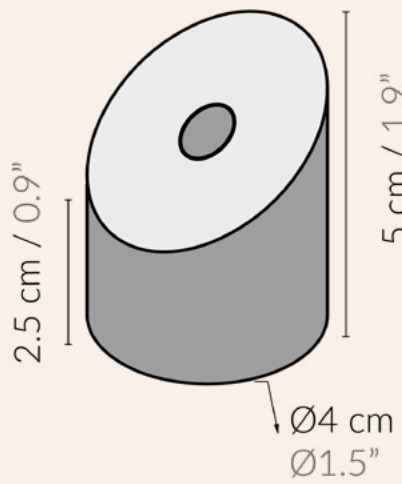

LOMA

- Perfect fit for Apple pencil
  Vertical position
  Anti slip base
  Matte finish

- PE-S 200 g / 0.4 lbs

- OAK Oak Sima vertical laptop stand
- BLK Black Sima vertical laptop stand