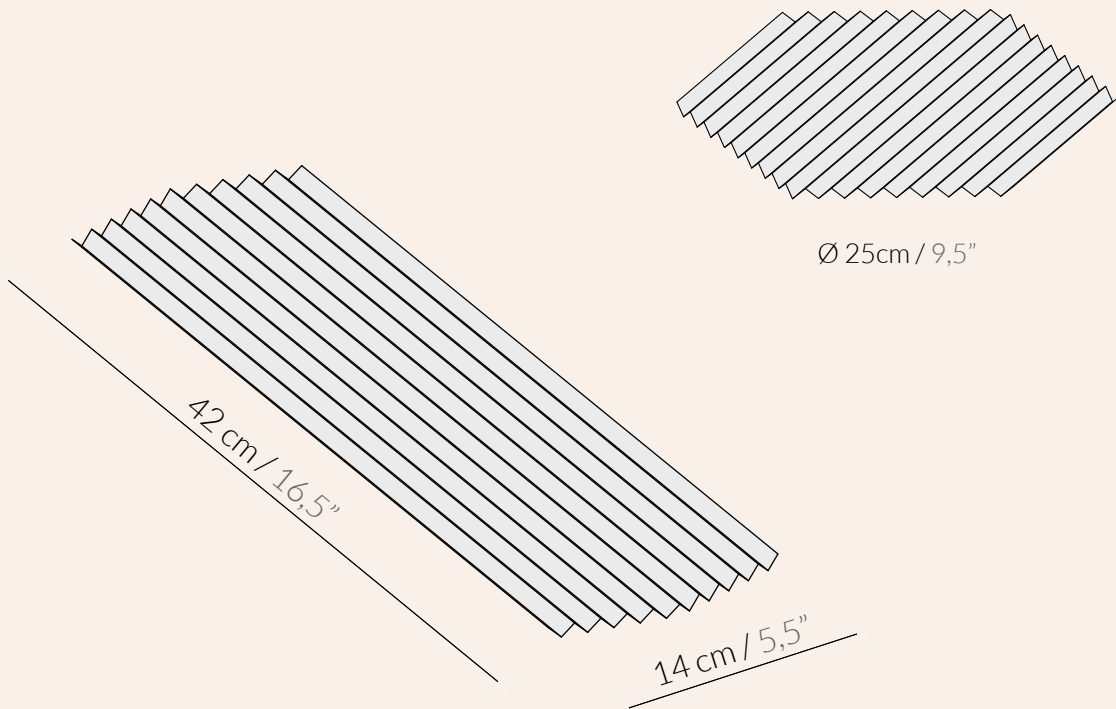

# VALLE

The Valle tray duo reminds us of the lines of mountain ranges. This set of trays, with a hexagonal outline, assimilated the Savia collection aesthetics. Their singular shape provides them with great functionality, varying from a distinctive table centerpiece to the most stylish accessory on your desk or dressing room. The smallest one in this collection does not come with a base, making possible to place it under its bigger counterpart.

The Valle trays are available in two different finishes, black and gold.

El dúo de bandejas Valle nos recuerdan a las líneas de una cordillera de montañas. Esta pareja de bandejas, con un acabado hexagonal, continúa la estética de la colección Savia. Su forma les dota de una gran funcionalidad, puede variar desde un elegante centro de mesa hasta el accesorio más distinguido en tu escritorio o tocador. La pequeña de la colección carece de base, pudiéndose colocar debajo de su compañera de mayor tamaño.

Las bandejas Valle están disponibles en dos acabados diferentes, negro y dorado.

**Woodendot**  
LIVE DESIGN

**Woodendot**  
LIVE DESIGN

TECHNICAL SPECIFICATIONS

# VALLE

VA-BLK    Black trays Duo  
VA-GLD    Gold trays Duo

Matte finish  
Clean with a damp cloth  
Set of two trays

 2 Kg / 4.5 lbs

 45x27x6H cm / 18"x11"x2,5"H  
2,5 kg / 5.5 lbs