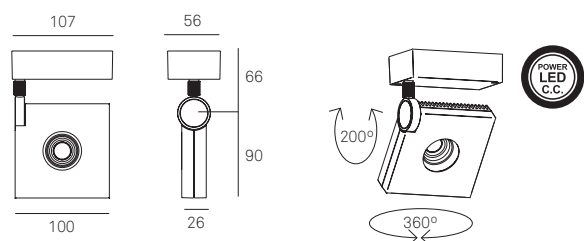

SERIE BRIDGE

MLN Bridge / 6351

Jordi Jané

BL

□ 100 | H 26 | S 156

1 x LED □ | 10 W | 1.010 lumens | 350 mA

3.000K | Ra 80 | △ 50° | 🌞

🌐 | ⚡ | DRV. INC