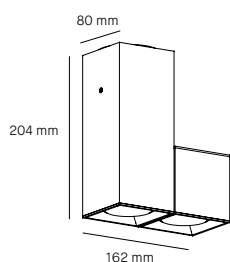

Dau Spot

Milan

Dau 204x2 GU10 C.

Ø162 x 80 mm | H. 204 mm
2 x GU10 Lámpara

Led 8W Ø63mm 
Code 2053 | CRI 80
720 lumens | 2.700K

Led 8W Ø50mm 
Code 2123 | CRI 80
700 lumens | 2.700K
Dimable

Clase I: Aislamiento básico

Acabados

- 6050 ● Aluminio satinado
- 3050 ● Lacado blanco (RAL 9016)
- 4058 ● Aluminio negro satinado

Dau 204x3 GU10 C.

Ø243 x 80 mm | H. 204 mm
3 x GU10 Lámpara

Led 8W Ø63mm 
Code 2053 | CRI 80
720 lumens | 2.700K

[6050/3050/4058](#)
[6051/3051/4052](#)

Curva fotométrica

[6050/3050/4058](#)
[6051/3051/4052](#)

Índices de eficiencia económica

[6050/3050/4058](#)
[6051/3051/4052](#)

Pura geometría.

Cuerpo exterior en aluminio extrusionado. Acabados en aluminio cepillado anodizado, lacado blanco (RAL 9016) y, aluminio cepillado satinado en negro. Tapa decorativa, protectora de la lámpara, en