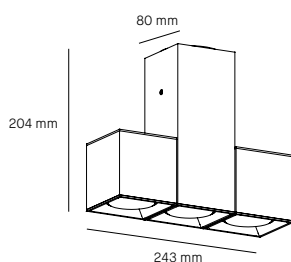

Dau Spot

Milan

Dau 204x2 GU10 C.

Ø162 x 80 mm | H. 204 mm
2 x GU10 Lámpara

Led 8W Ø63mm 
Code 2053 | CRI 80
720 lumens | 2.700K

Led 8W Ø50mm 
Code 2123 | CRI 80
700 lumens | 2.700K
Dimable

Clase I: Aislamiento básico

Acabados

- 6050 ● Aluminio satinado
- 3050 ● Lacado blanco (RAL 9016)
- 4058 ● Aluminio negro satinado

Dau 204x3 GU10 C.

Ø243 x 80 mm | H. 204 mm
3 x GU10 Lámpara

Led 8W Ø63mm 
Code 2053 | CRI 80
720 lumens | 2.700K

[6050/3050/4058](#)
[6051/3051/4052](#)

Curva fotométrica

[6050/3050/4058](#)
[6051/3051/4052](#)

Índices de eficiencia económica

[6050/3050/4058](#)
[6051/3051/4052](#)

Pura geometría.

Cuerpo exterior en aluminio extrusionado. Acabados en aluminio cepillado anodizado, lacado blanco (RAL 9016) y, aluminio cepillado satinado en negro. Tapa decorativa, protectora de la lámpara, en