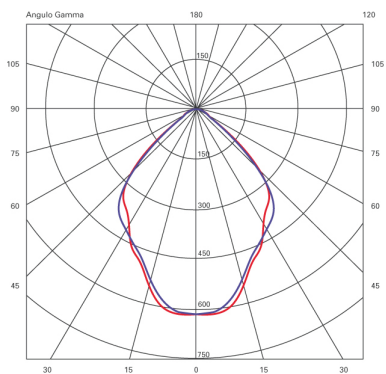

ESPECIFICACIONES TÉCNICAS / ACABADOS
TECHNICAL DATA / FINISHED

3-LED / 6339

Jordi Jané

CR

Ø 128

H 55

S 119

3 x Led 4 W. | 300 lumens x3 | 3.000 K | 80 Ra | Dim. | EEI: A