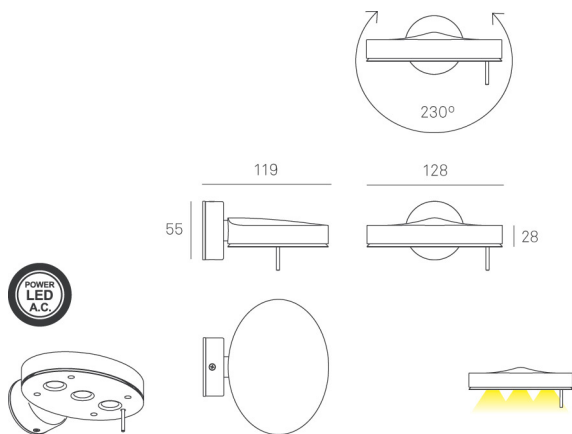

DESCRIPCIÓN
DESCRIPTION

COMENTARIOS / COMMENTS