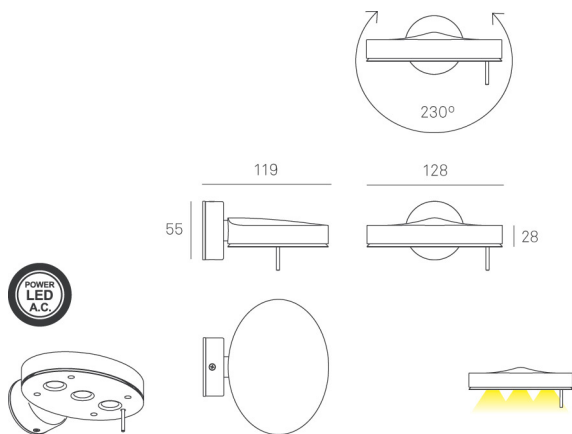

ESPECIFICACIONES TÉCNICAS / ACABADOS
TECHNICAL DATA / FINISHED

3-LED / 6359

Jordi Jané

CR

Ø 128

H 28

S 119

3 x Led 4 W. | 300 lumens x3 | 3000 K | 80 Ra | $\triangle 120^\circ$ | Dim.

EEL: A

DESCRIPCIÓN
DESCRIPTION

COMENTARIOS / COMMENTS