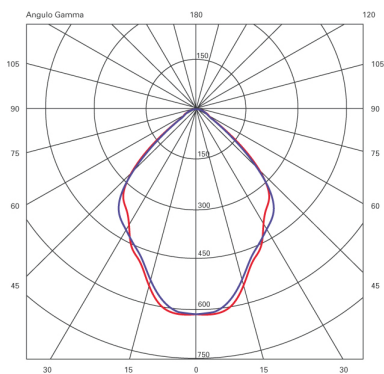

ESPECIFICACIONES TÉCNICAS / ACABADOS
TECHNICAL DATA / FINISHED

3-LED / 6359

Jordi Jané

CR

Ø 128

H 28

S 119

3 x Led 4 W. | 300 lumens x3 | 3000 K | 80 Ra | $\triangle 120^\circ$ | Dim.

EEL: A

DESCRIPCIÓN
DESCRIPTION

COMENTARIOS / COMMENTS