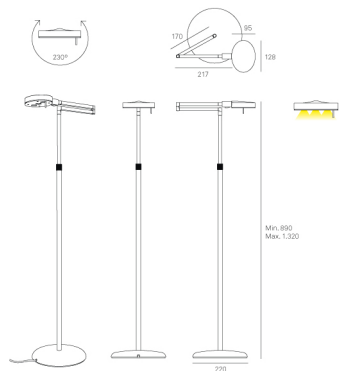

ESPECIFICACIONES TÉCNICAS / ACABADOS
TECHNICAL DATA / FINISHED

3-LED / 6343

Jordi Jané

CR

∅ 312

H 1320

S 482

3 x Led 4 W. | 300 lumens x1 | 3000 K | 80 Ra | $\triangle 120^\circ$ | Dim.

EEL: A

DESCRIPCIÓN
DESCRIPTION

COMENTARIOS / COMMENTS