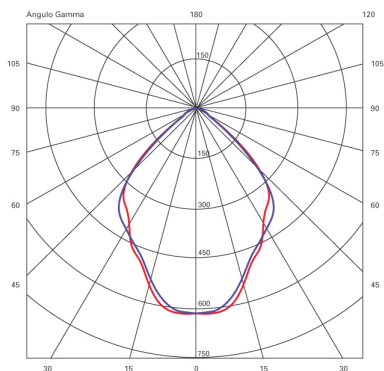

ESPECIFICACIONES TÉCNICAS / ACABADOS
TECHNICAL DATA / FINISHED

3-LED / 6343

Jordi Jané

CR

∅ 312

H 1320

S 482

3 x Led 4 W. | 300 lumens x1 | 3000 K | 80 Ra | $\triangle 120^\circ$ | Dim.

EEL: A

DESCRIPCIÓN
DESCRIPTION

COMENTARIOS / COMMENTS