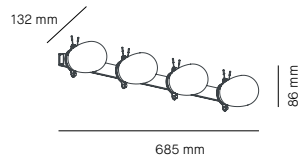

Baño

Milan

BAÑO 2 W.

Ø132 x 285 mm | H. 86 mm
 2 x E14 Spherical bulb 
 LED Code 2097 5,5 W
 440 (x2) lumens | 2.700 K
 Dimmable
 Class I: Basic insulation
 IP44

Finishes

6873 ● Matt white lacquer
 (RAL 9016)

BAÑO 3 W.

Ø132 x 485 mm | H. 86 mm
 3 x E14 Spherical bulb 
 LED Code 2097 5,5 W
 440 (x3) lumens | 2.700 K
 Dimmable
 Class I: Basic insulation
 IP44

Finishes

6874 ● Matt white lacquer
 (RAL 9016)

BAÑO 4 W.

Ø132 x 685 mm | H. 86 mm
 4 x E14 Spherical bulb 
 LED Code 2097 5,5 W
 440 (x4) lumens | 2.700 K
 Dimmable
 Class I: Basic insulation
 IP44

Finishes

6875 ● Matt white lacquer
 (RAL 9016)

BAÑO 5 W.

Ø132 x 885 mm | H. 86 mm
 5 x E14 Spherical bulb 
 LED Code 2097 5,5 W
 440 (x5) lumens | 2.700 K
 Dimmable
 Class I: Basic insulation
 IP44