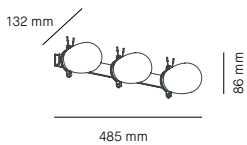

Baño

Milan

BAÑO 2 W.

Ø132 x 285 mm | H. 86 mm
 2 x E14 Spherical bulb 
 LED Code 2097 5,5 W
 440 (x2) lumens | 2.700 K
 Dimmable
 Class I: Basic insulation
 IP44

Finishes

6873 ● Matt white lacquer
 (RAL 9016)

BAÑO 3 W.

Ø132 x 485 mm | H. 86 mm
 3 x E14 Spherical bulb 
 LED Code 2097 5,5 W
 440 (x3) lumens | 2.700 K
 Dimmable
 Class I: Basic insulation
 IP44

Finishes

6874 ● Matt white lacquer
 (RAL 9016)

BAÑO 4 W.

Ø132 x 685 mm | H. 86 mm
 4 x E14 Spherical bulb 
 LED Code 2097 5,5 W
 440 (x4) lumens | 2.700 K
 Dimmable
 Class I: Basic insulation
 IP44

Finishes

6875 ● Matt white lacquer
 (RAL 9016)

BAÑO 5 W.

Ø132 x 885 mm | H. 86 mm
 5 x E14 Spherical bulb 
 LED Code 2097 5,5 W
 440 (x5) lumens | 2.700 K
 Dimmable
 Class I: Basic insulation
 IP44