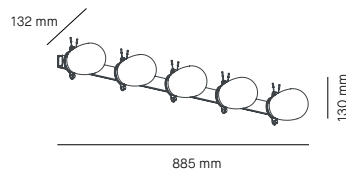

Baño

Milan

BAÑO 2 W.

Ø132 x 285 mm | H. 86 mm
 2 x E14 Spherical bulb 
 LED Code 2097 5,5 W
 440 (x2) lumens | 2.700 K
 Dimmable
 Class I: Basic insulation
 IP44

Finishes

6873 ● Matt white lacquer
 (RAL 9016)

BAÑO 3 W.

Ø132 x 485 mm | H. 86 mm
 3 x E14 Spherical bulb 
 LED Code 2097 5,5 W
 440 (x3) lumens | 2.700 K
 Dimmable
 Class I: Basic insulation
 IP44

Finishes

6874 ● Matt white lacquer
 (RAL 9016)

BAÑO 4 W.

Ø132 x 685 mm | H. 86 mm
 4 x E14 Spherical bulb 
 LED Code 2097 5,5 W
 440 (x4) lumens | 2.700 K
 Dimmable
 Class I: Basic insulation
 IP44

Finishes

6875 ● Matt white lacquer
 (RAL 9016)

BAÑO 5 W.

Ø132 x 885 mm | H. 86 mm
 5 x E14 Spherical bulb 
 LED Code 2097 5,5 W
 440 (x5) lumens | 2.700 K
 Dimmable
 Class I: Basic insulation
 IP44