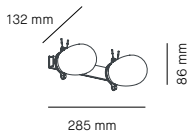

Baño

Milan

BAÑO 2 W.

Ø132 x 285 mm | H. 86 mm
 2 x E14 Spherical bulb 
 LED Code 2097 5,5 W
 440 (x2) lumens | 2.700 K
 Dimmable
 Class I: Basic insulation
 IP44

Finishes

6873 ● Matt white lacquer
 (RAL 9016)

BAÑO 3 W.

Ø132 x 485 mm | H. 86 mm
 3 x E14 Spherical bulb 
 LED Code 2097 5,5 W
 440 (x3) lumens | 2.700 K
 Dimmable
 Class I: Basic insulation
 IP44

Finishes

6874 ● Matt white lacquer
 (RAL 9016)

BAÑO 4 W.

Ø132 x 685 mm | H. 86 mm
 4 x E14 Spherical bulb 
 LED Code 2097 5,5 W
 440 (x4) lumens | 2.700 K
 Dimmable
 Class I: Basic insulation
 IP44

Finishes

6875 ● Matt white lacquer
 (RAL 9016)

BAÑO 5 W.

Ø132 x 885 mm | H. 86 mm
 5 x E14 Spherical bulb 
 LED Code 2097 5,5 W
 440 (x5) lumens | 2.700 K
 Dimmable
 Class I: Basic insulation
 IP44