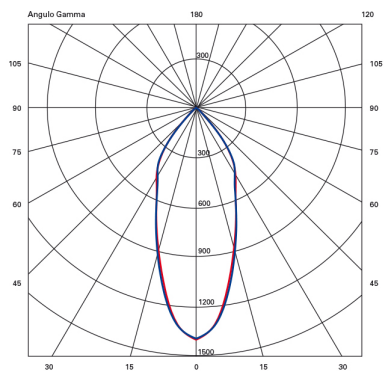

ESPECIFICACIONES TÉCNICAS / ACABADOS
TECHNICAL DATA / FINISHED

BO-LA / 6556-57-58-59-60

Jordi Jané

DO

Ø 101

S 137

1 x Led Paragon 7 W. | 560 lumens x1 | 2700 K | 80 Ra | Dim.
EEI: A

LM70 | Mc. Adams: 3 | |

DESCRIPCIÓN
DESCRIPTION

COMENTARIOS / COMMENTS