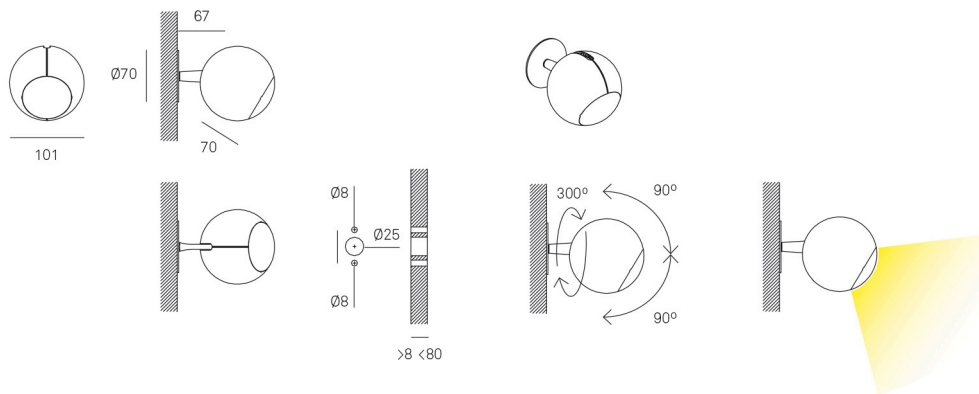

ESPECIFICACIONES TÉCNICAS / ACABADOS
TECHNICAL DATA / FINISHED

BO-LA / 6556-57-58-59-60

Jordi Jané

DO

Ø 101

S 137

1 x Led Paragon 7 W. | 560 lumens x1 | 2700 K | 80 Ra | Dim.
EEI: A

LM70 | Mc. Adams: 3 | |

DESCRIPCIÓN
DESCRIPTION

COMENTARIOS / COMMENTS