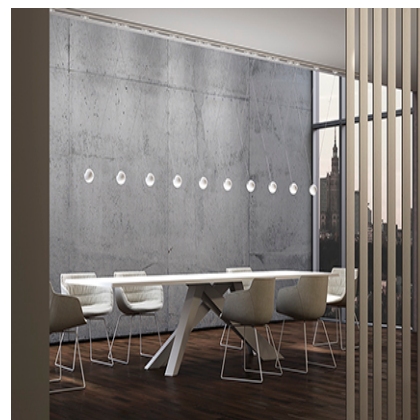

ESPECIFICACIONES TÉCNICAS / ACABADOS
TECHNICAL DATA / FINISHED

BO-LA / 6566

Jordi Jané

BL

Ø 101

H 1300

1 x Led Paragon 7 W. | 560 lumens x1 | 2700 K | 80 Ra | Dim.
EEL: A

LM70 | Mc. Adams: 3 |

DESCRIPCIÓN
DESCRIPTION

COMENTARIOS / COMMENTS