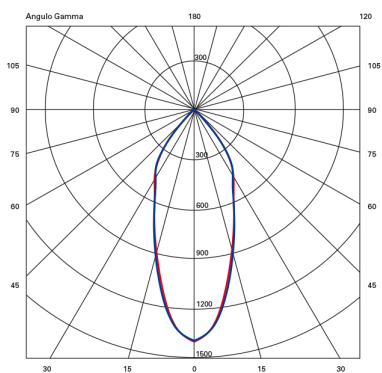

ESPECIFICACIONES TÉCNICAS / ACABADOS
TECHNICAL DATA / FINISHED

BO-LA / 6566

Jordi Jané

BL

Ø 101

H 1300

1 x Led Paragon 7 W. | 560 lumens x1 | 2700 K | 80 Ra | Dim.
EEL: A

LM70 | Mc. Adams: 3 |

DESCRIPCIÓN
DESCRIPTION

COMENTARIOS / COMMENTS