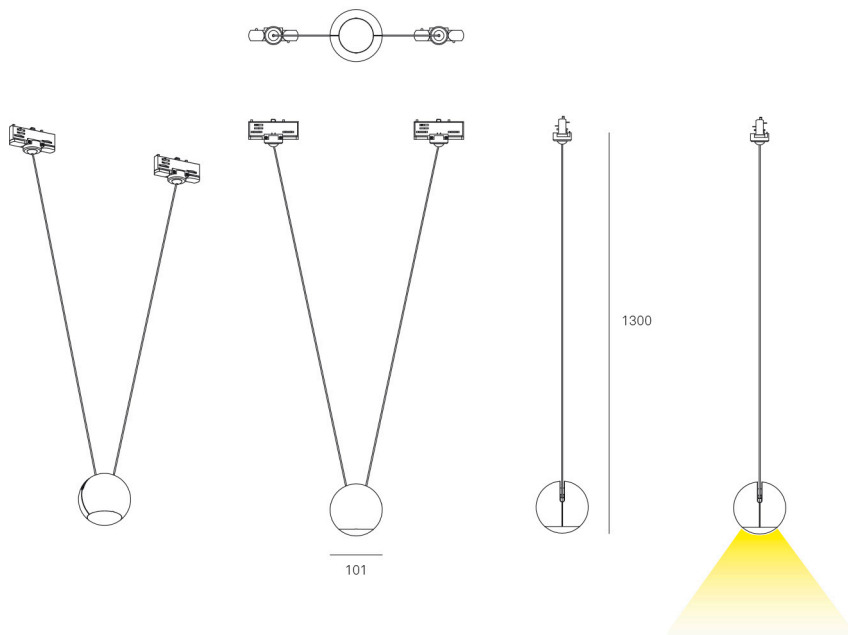

ESPECIFICACIONES TÉCNICAS / ACABADOS
TECHNICAL DATA / FINISHED

BO-LA / 6566

Jordi Jané

BL

Ø 101

H 1300

1 x Led Paragon 7 W. | 560 lumens x1 | 2700 K | 80 Ra | Dim.
EEL: A

LM70 | Mc. Adams: 3 |

DESCRIPCIÓN
DESCRIPTION

COMENTARIOS / COMMENTS