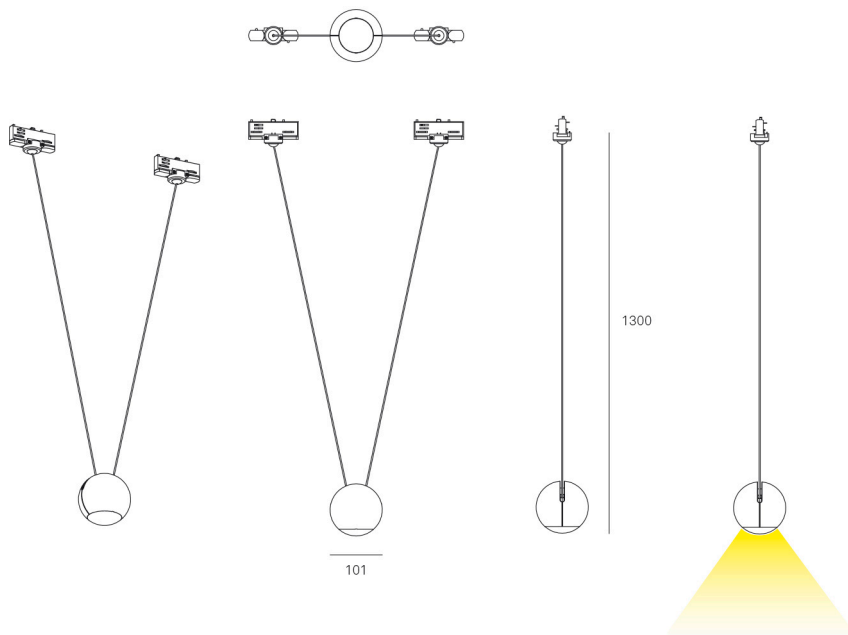

ESPECIFICACIONES TÉCNICAS / ACABADOS
TECHNICAL DATA / FINISHED

BO-LA / 6567

Jordi Jané

NE

∅ 101

H 1300

1 x Led Paragon 7 W. | 560 lumens x1 | 2700 K | 80 Ra | Dim.

EEL: A

LM70 | Mc. Adams: 3 |  | 

DESCRIPCIÓN
DESCRIPTION

COMENTARIOS / COMMENTS