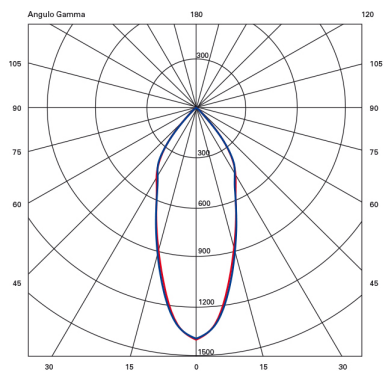

ESPECIFICACIONES TÉCNICAS / ACABADOS
TECHNICAL DATA / FINISHED

BO-LA / 6567

Jordi Jané

NE

∅ 101

H 1300

1 x Led Paragon 7 W. | 560 lumens x1 | 2700 K | 80 Ra | Dim.

EEL: A

LM70 | Mc. Adams: 3 |  | 

DESCRIPCIÓN
DESCRIPTION

COMENTARIOS / COMMENTS