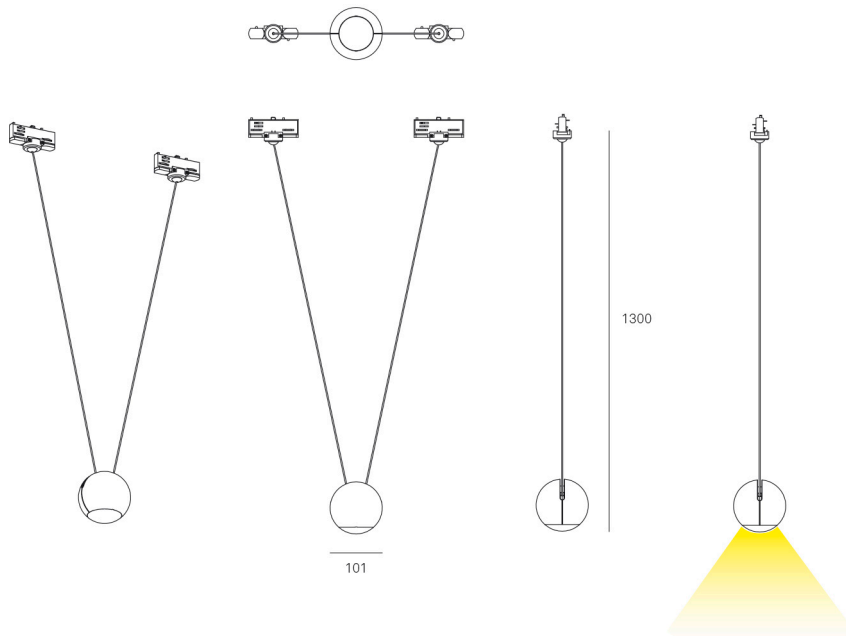

ESPECIFICACIONES TÉCNICAS / ACABADOS
TECHNICAL DATA / FINISHED

BO-LA / 6568

Jordi Jané

D0

∅ 101

H 1300

1 x Led Paragon 7 W. | 560 lumens x1 | 2700 K | 80 Ra | Dim.
EEL: A

LM70 | Mc. Adams: 3 |

DESCRIPCIÓN
DESCRIPTION

COMENTARIOS / COMMENTS