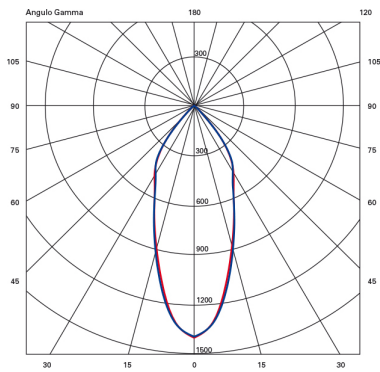

ESPECIFICACIONES TÉCNICAS / ACABADOS
TECHNICAL DATA / FINISHED

BO-LA / 6568

Jordi Jané

D0

∅ 101

H 1300

1 x Led Paragon 7 W. | 560 lumens x1 | 2700 K | 80 Ra | Dim.
EEL: A

LM70 | Mc. Adams: 3 |

DESCRIPCIÓN
DESCRIPTION

COMENTARIOS / COMMENTS