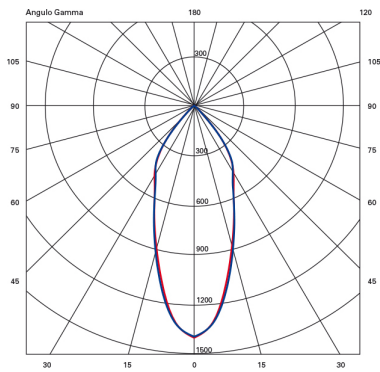

ESPECIFICACIONES TÉCNICAS / ACABADOS
TECHNICAL DATA / FINISHED

BO-LA / 6569

Jordi Jané

NI

∅ 101

H 1300

1 x Led Paragon 7 W. | 560 lumens x1 | 2700 K | 80 Ra | Dim.
EEL: A

LM70 | Mc. Adams: 3 |

DESCRIPCIÓN
DESCRIPTION

COMENTARIOS / COMMENTS