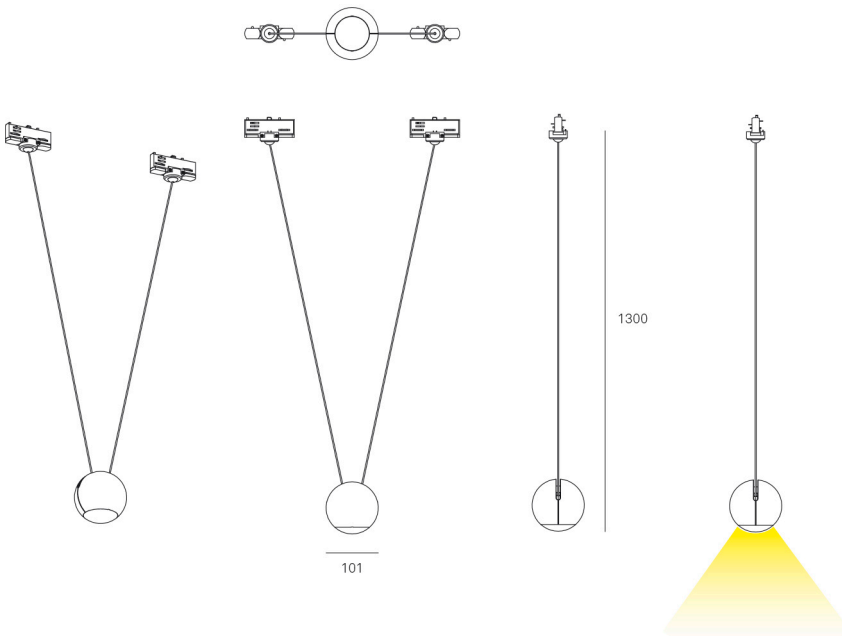

ESPECIFICACIONES TÉCNICAS / ACABADOS
TECHNICAL DATA / FINISHED

BO-LA / 6569

Jordi Jané

NI

∅ 101

H 1300

1 x Led Paragon 7 W. | 560 lumens x1 | 2700 K | 80 Ra | Dim.
EEL: A

LM70 | Mc. Adams: 3 |

DESCRIPCIÓN
DESCRIPTION

COMENTARIOS / COMMENTS