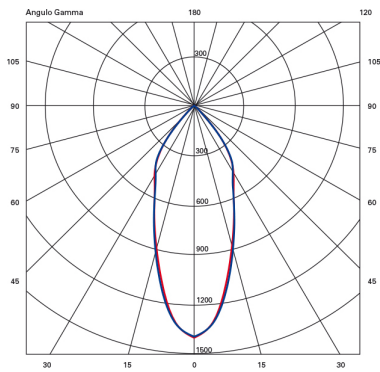

ESPECIFICACIONES TÉCNICAS / ACABADOS
TECHNICAL DATA / FINISHED

BO-LA / 6570

Jordi Jané

CO

∅ 101

H 1300

1 x Led Paragon 7 W. | 560 lumens x1 | 2700 K | 80 Ra | Dim.
EEL: A

LM70 | Mc. Adams: 3 | |

DESCRIPCIÓN
DESCRIPTION

COMENTARIOS / COMMENTS