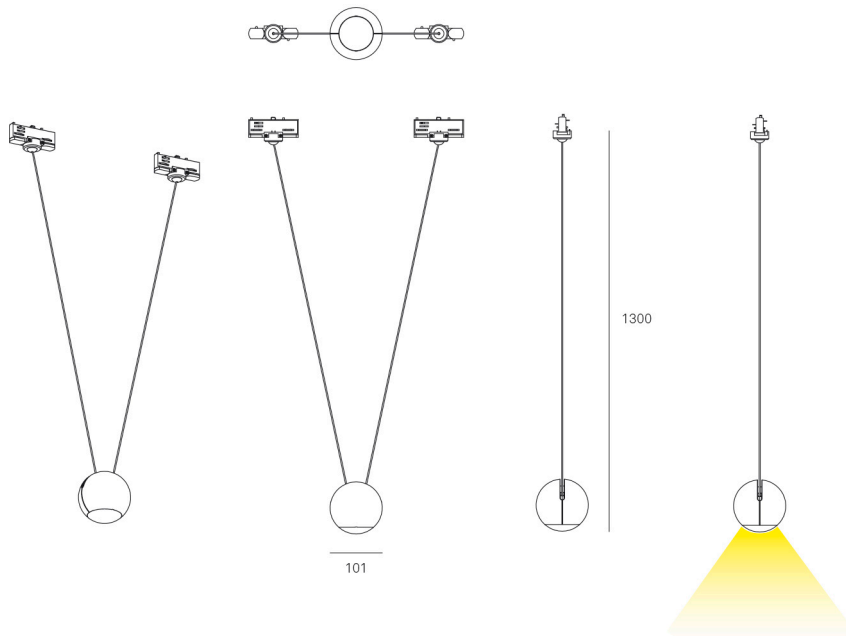

ESPECIFICACIONES TÉCNICAS / ACABADOS
TECHNICAL DATA / FINISHED

BO-LA / 6570

Jordi Jané

CO

∅ 101

H 1300

1 x Led Paragon 7 W. | 560 lumens x1 | 2700 K | 80 Ra | Dim.
EEL: A

LM70 | Mc. Adams: 3 | |

DESCRIPCIÓN
DESCRIPTION

COMENTARIOS / COMMENTS