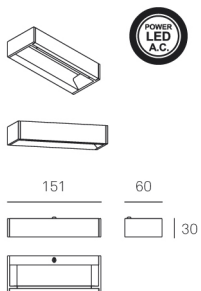

ESPECIFICACIONES TÉCNICAS / ACABADOS
TECHNICAL DATA / FINISHED

GIL / 6456

Jordi Jané

BL

Ø 151

H 60

S 30

1 x Led 4,4 W. 230 V. | 4,4 W. | 260 lumens x1 | 3000 K | 80 Ra

Dim. | EEI: A+