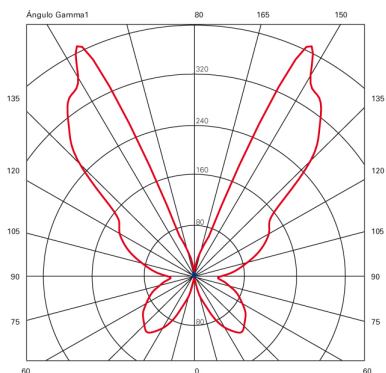

ESPECIFICACIONES TÉCNICAS / ACABADOS
TECHNICAL DATA / FINISHED

GIL / 6456

Jordi Jané

BL

Ø 151

H 60

S 30

1 x Led 4,4 W. 230 V. | 4,4 W. | 260 lumens x1 | 3000 K | 80 Ra

Dim. | EEI: A+