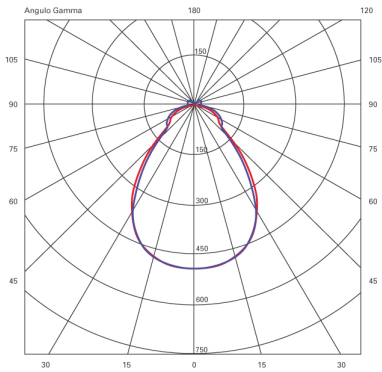

ESPECIFICACIONES TÉCNICAS / ACABADOS
TECHNICAL DATA / FINISHED

GIL / 6517

Jordi Jané

BL

Ø 309

H 21

S 58

2 x Led 4,4 W. 230 V. | 400 lumens x2 | 3000 K | 80 Ra | Dim.

EEL: A

DESCRIPCIÓN
DESCRIPTION

309

58

21

COMENTARIOS / COMMENTS