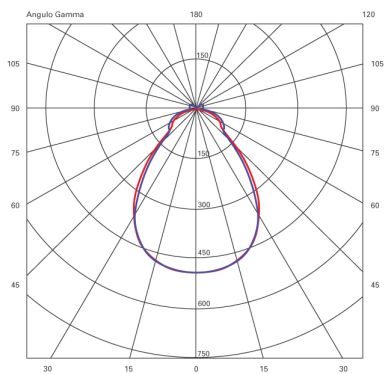

ESPECIFICACIONES TÉCNICAS / ACABADOS
TECHNICAL DATA / FINISHED

GIL / 6519

Jordi Jané

BL

Ø 429

H 21

S 58

3 x Led 4,4 W. 230 V. | 400 lumens x3 | EEI: A