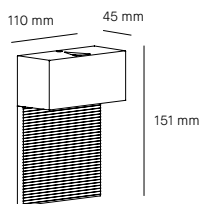

Mini

Milan

MINI 15 AC W.

110mm x 45mm x 151mm

1 x G9 Bulb retrofit
led 3,8 W Code 2990
470 lumens | 2.700K | CRI 80

2 x DOB LED 5W
2x 500 lumens | 2.700K | CRI 90
3-step MacAdam
PF. 0,95

Class I: Basic insulation

MINI 5 AC W.

110mm x 45mm x 51mm

1 x G9 Bulb retrofit
led 3,8 W Code 2990
470 lumens | 2.700K | CRI 80

2 x DOB LED 5W
2x 500 lumens | 2.700K | CRI 90
3-step MacAdam
PF. 0,95

Class I: Basic insulation

Finishes