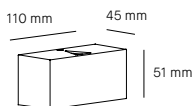

Mini

Milan

MINI 15 AC W.

110mm x 45mm x 151mm

1 x G9 Bulb retrofit
led 3,8 W Code 2990
470 lumens | 2.700K | CRI 80

2 x DOB LED 5W
2x 500 lumens | 2.700K | CRI 90
3-step MacAdam
PF. 0,95

Class I: Basic insulation