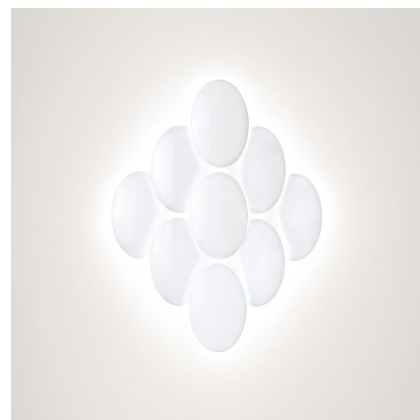

DESCRIPCIÓN
DESCRIPTION

COMENTARIOS / COMMENTS