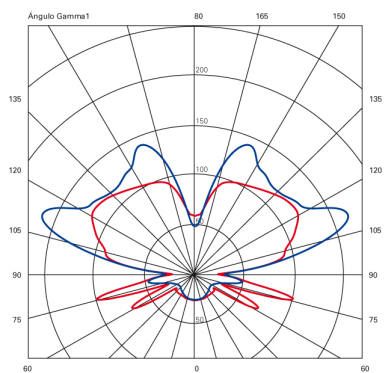

ESPECIFICACIONES TÉCNICAS / ACABADOS  
TECHNICAL DATA / FINISHED

**OBOLO / 6488**

Jordi Jané

BL

∅ 358

H 85

S 451

8 x Led 4 W. | 4 W. | 300 lumens x8 | 3000 K | 80 Ra |  Dim. | EEI: A