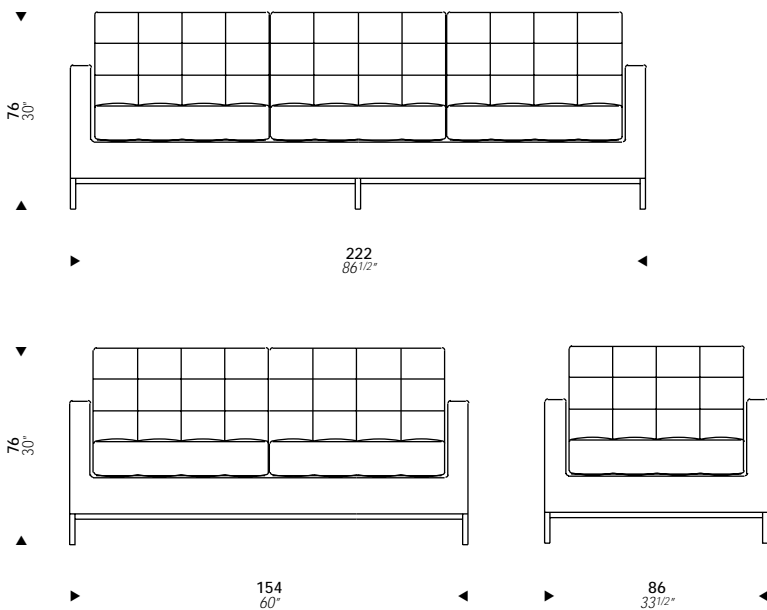

FLORENCE SCHUST KNOLL
1954

FL21
FL22
FL23

Armchair, two or three-seat sofa with wooden structure and chrome plated steel tube base. Cushions covered with leather or fabric squares.

Poltrona e divani a due o tre posti con base cromata. Struttura in legno ricoperto d'espanso. Cuscini in espanso a densità differenziata. Rivestimento non sfoderabile in pelle o tessuto.