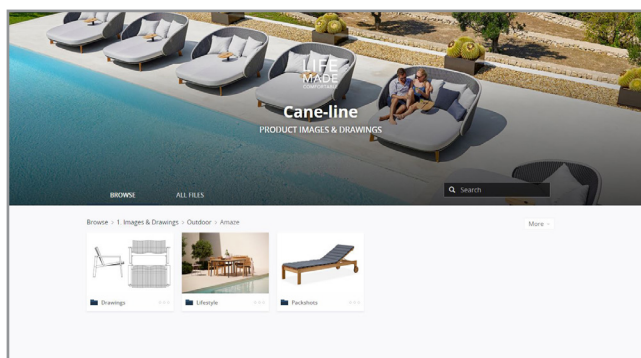

TECHNICAL SHEET

INFINITY

Cane-line®

Download portal

Når du besøger vores hjemmeside, vil du finde en knap der hedder "Downloads". Når du trykker på denne, vil du få adgang til vores download center. Her finder de alle relevante filer, så som højt opløste billeder og 3D filer. Besøg siden: www.cane-line.com/downloads.