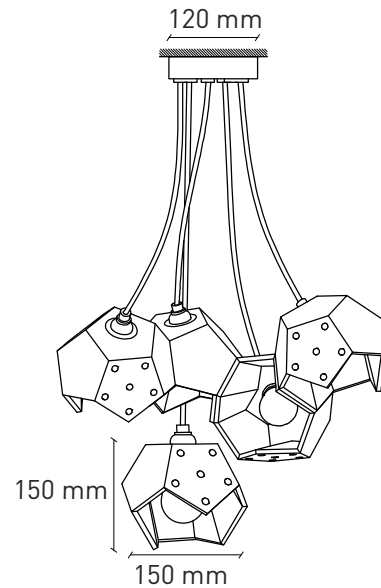

## BASIC TWELVE QUINTET

Lampada a sospensione Pendant lamp

INSTALLAZIONE INSTALLATION:

soffitto ceiling

GRADO IP IP RATING:

IP20

SORGENTE LUMINOSA LIGHT SOURCE:

5 x E14

POTENZA BULB POWER:

MAX 8W LED

ALIMENTAZIONE POWER SUPPLY:

230 V - 50 Hz

TIPO DI SPINA PLUG TYPE:

-

LUNGHEZZA CAVO CABLE LENGHT:

5 x max 150 cm

MATERIALI MATERIALS:

cemento e legno, magneti al neodimio concrete and wood, neodymium magnets

DIMENSIONI DIMENSIONS:

150 x 150x 150 mm per modulo per module

PESO WEIGHT:

3.5 kg cemento e legno concrete and wood | 2 kg legno wood