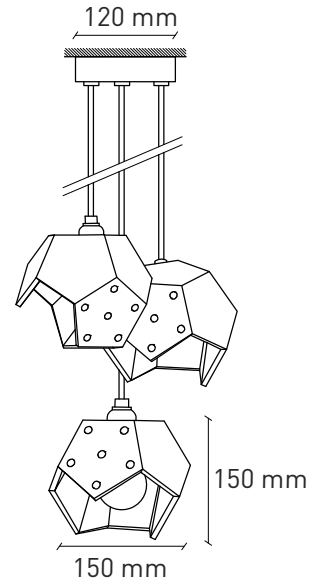

BASIC TWELVE TRIO

Lampada a sospensione Pendant lamp

INSTALLAZIONE INSTALLATION:	soffitto ceiling
GRADO IP IP RATING:	IP20
SORGENTE LUMINOSA LIGHT SOURCE:	3 x E14
POTENZA BULB POWER:	MAX 8W LED
ALIMENTAZIONE POWER SUPPLY:	230 V - 50 Hz
TIPO DI SPINA PLUG TYPE:	-
LUNGHEZZA CAVO CABLE LENGHT:	3 x max 150 cm
LAMPADINA INCLUSA BULB INCLUDED:	no
DIMMERABILE DIMMABLE:	sì in base alla lampadina yes depending on bulb
ORIENTABILE ADJUSTABLE:	yes
CLASSE ENERGETICA ENERGY CLASS:	A++ > D
MATERIALI MATERIALS:	cemento o legno, magneti al neodimio concrete or wood, neodymium magnets
DIMENSIONI DIMENSIONS:	150 x 150x 150 mm per modulo per module
PESO WEIGHT:	3 kg cemento concrete 1.2 kg legno wood