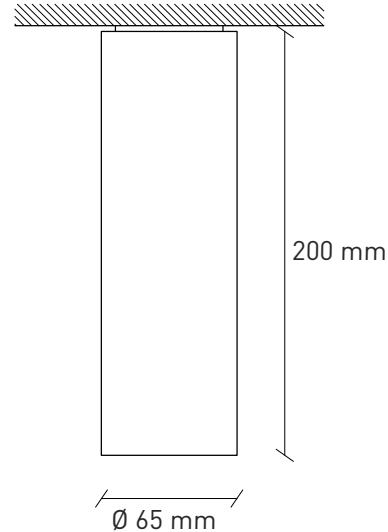

CROMIA

Lampada a soffitto Ceiling lamp

INSTALLAZIONE INSTALLATION:	soffitto ceiling
GRADO IP IP RATING:	IP20
SORGENTE LUMINOSA LIGHT SOURCE:	GU10
POTENZA BULB POWER:	MAX 8W LED
ALIMENTAZIONE POWER SUPPLY:	230 V - 50 Hz
TIPO DI SPINA PLUG TYPE:	-
LUNGHEZZA CAVO CABLE LENGHT:	-
LAMPADINA INCLUSA BULB INCLUDED:	no
DIMMERABILE DIMMABLE:	sì in base alla lampadina yes depending on bulb
ORIENTABILE ADJUSTABLE:	no
CLASSE ENERGETICA ENERGY CLASS:	A++ > D
MATERIALI MATERIALS:	cemento concrete
DIMENSIONI DIMENSIONS:	Ø 65 x 200 mm
PESO WEIGHT:	0.7 kg