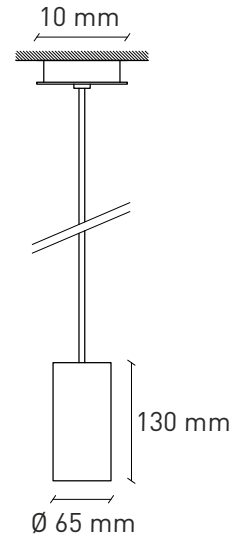

CROMIA

Lampada a sospensione Pendant lamp

INSTALLAZIONE INSTALLATION:	soffitto ceiling
GRADO IP IP RATING:	IP20
SORGENTE LUMINOSA LIGHT SOURCE:	GU10
POTENZA BULB POWER:	MAX 8W LED
ALIMENTAZIONE POWER SUPPLY:	230 V - 50 Hz
TIPO DI SPINA PLUG TYPE:	-
LUNGHEZZA CAVO CABLE LENGHT:	max 150 cm
LAMPADINA INCLUSA BULB INCLUDED:	no
DIMMERABILE DIMMABLE:	sì in base alla lampadina yes depending on bulb
ORIENTABILE ADJUSTABLE:	no
CLASSE ENERGETICA ENERGY CLASS:	A++ > D
MATERIALI MATERIALS:	cemento concrete
DIMENSIONI DIMENSIONS:	Ø 65 x 130 mm
PESO WEIGHT:	0,8 kg