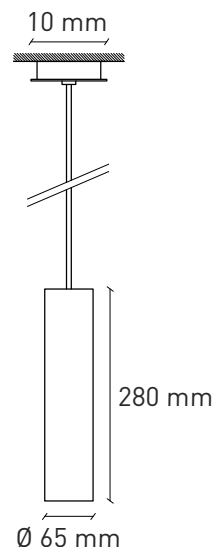

CROMIA

Lampada a sospensione Pendant lamp

INSTALLAZIONE INSTALLATION:	soffitto ceiling
GRADO IP IP RATING:	IP20
SORGENTE LUMINOSA LIGHT SOURCE:	GU10
POTENZA BULB POWER:	MAX 8W LED
ALIMENTAZIONE POWER SUPPLY:	230 V - 50 Hz
TIPO DI SPINA PLUG TYPE:	-
LUNGHEZZA CAVO CABLE LENGHT:	max 150 cm
LAMPADINA INCLUSA BULB INCLUDED:	no
DIMMERABILE DIMMABLE:	sì in base alla lampadina yes depending on bulb
ORIENTABILE ADJUSTABLE:	no
CLASSE ENERGETICA ENERGY CLASS:	A++ > D
MATERIALI MATERIALS:	cemento concrete
DIMENSIONI DIMENSIONS:	Ø 65 x 280 mm
PESO WEIGHT:	1,5 kg