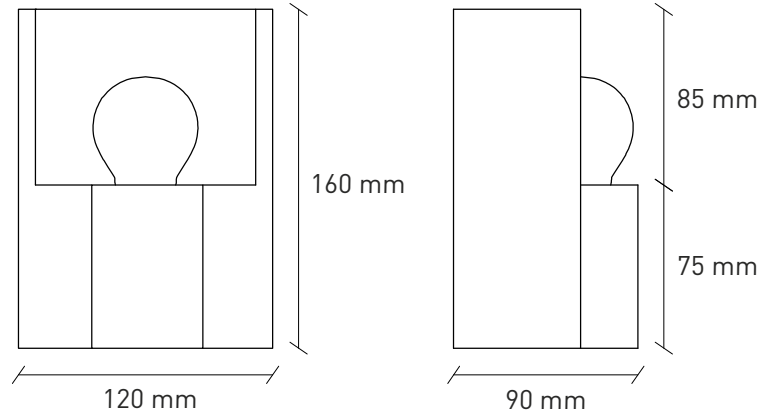

ESSE

Lampada da tavolo Table lamp

INSTALLAZIONE INSTALLATION:	tavolo table
GRADO IP IP RATING:	IP20
SORGENTE LUMINOSA LIGHT SOURCE:	E14
POTENZA BULB POWER:	MAX 8W LED
ALIMENTAZIONE POWER SUPPLY:	230 V - 50 Hz
TIPO DI SPINA PLUG TYPE:	C
LUNGHEZZA CAVO CABLE LENGHT:	180 cm
LAMPADINA INCLUSA BULB INCLUDED:	no
DIMMERABILE DIMMABLE:	no
ORIENTABILE ADJUSTABLE:	-
CLASSE ENERGETICA ENERGY CLASS:	A++ > D
MATERIALI MATERIALS:	cemento concrete
DIMENSIONI DIMENSIONS:	120 x 90 x 160 mm
PESO WEIGHT:	1.3 kg