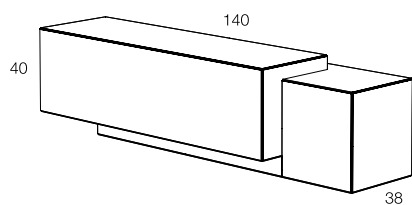

**SHO
RE**
DSH

minottiitalia

DA TI TE CNI CI TE CH NIC AL DA TA

	LACCATURA GOFFRATA NEI COLORI A CAMPIONARIO		TEAK OPACO / MDF NERO
	FOGLIA ORO		CEMENTO BIANCO
	FOGLIA ARGENTO		CEMENTO GRIGIO
	OTTONE LUCIDO		LED LUCE BIANCA CALDA / FREDDA (3000/6000 K)
	NICHEL LUCIDO		LED LUCE CALDA 4 CANALI (RGB WW)
	OTTONE SATINATO		MODULO DESTRO / SINISTRO
	NICHEL SATINATO		FISSAGGIO A PARETE
	INOX		ASSEMBLARE
	METALLO BIANCO GOFFRATO		RIPIANO SPOSTABILE
	METALLO ANTRACITE GOFFRATO		RIPIANO FISSO
	METALLO BIANCO OPACO		VOLUME
	NICHEL NERO		NUMERO DI COLLI
	SPECCHIO STANDARD		PESO
	SPECCHIO BRONZATO		
	SPECCHIO FUME'		
	APERTURA VASISTAS / RIBALTA		
	APERTURA DESTRA / SINISTRA		
	RIPIANO IN CRISTALLO EXTRA CHIARO		
	ESSENZA LARICE SPAZZOLATO / FINITURA LACCATO GOFFRATO NEI COLORI A CAMPIONARIO		

Contenitore pensile a due volumi, in agglomerato di legno con anta vasistas o ribalta e vano con anta battente.
Finitura gofrata nei colori a campionario.

*Wall case formed by 2 elements, in composite wood with vasistas or flap door and compartment with hinged door.
Embossed finishing in all colours of our sample catalogue.*