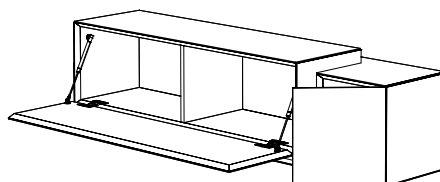

**SHO
RE**
DSH

minottiitalia

DA TI TE CNI CI TE CH NIC AL DA TA

	LACCATURA GOFFRATA NEI COLORI A CAMPIONARIO		TEAK OPACO / MDF NERO
	FOGLIA ORO		CEMENTO BIANCO
	FOGLIA ARGENTO		CEMENTO GRIGIO
	OTTONE LUCIDO		LED LUCE BIANCA CALDA / FREDDA (3000/6000 K)
	NICHEL LUCIDO		LED LUCE CALDA 4 CANALI (RGB WW)
	OTTONE SATINATO		MODULO DESTRO / SINISTRO
	NICHEL SATINATO		FISSAGGIO A PARETE
	INOX		ASSEMBLARE
	METALLO BIANCO GOFFRATO		RIPIANO SPOSTABILE
	METALLO ANTRACITE GOFFRATO		RIPIANO FISSO
	METALLO BIANCO OPACO		VOLUME
	NICHEL NERO		NUMERO DI COLLI
	SPECCHIO STANDARD		PESO
	SPECCHIO BRONZATO		
	SPECCHIO FUME'		
	APERTURA VASISTAS / RIBALTA		
	APERTURA DESTRA / SINISTRA		
	RIPIANO IN CRISTALLO EXTRA CHIARO		
	ESSENZA LARICE SPAZZOLATO / FINITURA LACCATO GOFFRATO NEI COLORI A CAMPIONARIO		

Contenitore pensile a due volumi, in agglomerato di legno con anta vasistas o ribalta e vano con anta battente.
Finitura gofrata nei colori a campionario.

*Wall case formed by 2 elements, in composite wood with vasistas or flap door and compartment with hinged door.
Embossed finishing in all colours of our sample catalogue.*