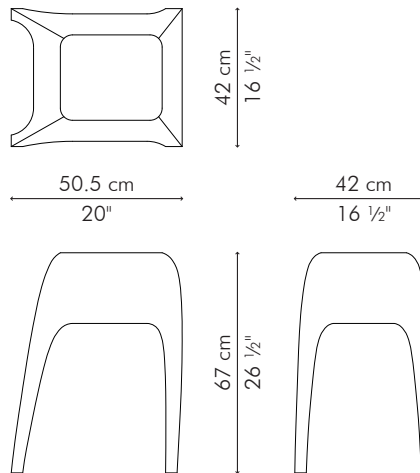

## PLANTER, short

8 kg / 18 lb

10 kg / 22 lbs

0.085 m<sup>3</sup>

## PLANTER, tall

7.5 kg / 17 lb

9 kg / 20 lbs

0.172 m<sup>3</sup>