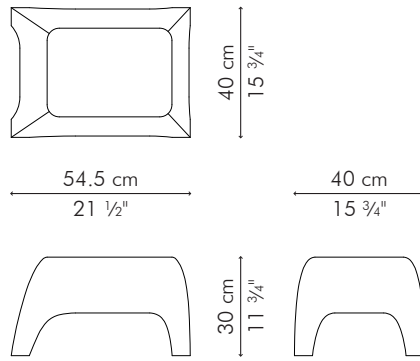

## PLANTER, short

8 kg / 18 lb

10 kg / 22 lbs

0.085 m<sup>3</sup>

## PLANTER, tall

7.5 kg / 17 lb

9 kg / 20 lbs

0.172 m<sup>3</sup>