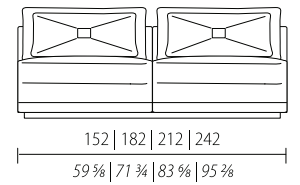

LATERALI  
ONE-ARMREST ELEMENTS  
БОКОВЫЕ МОДУЛИ

ANGOLO RETTO  
RIGHT CORNER SECTION  
ПРЯМОЙ УГОЛ

CENTRALI  
ARM-LESS ELEMENTS  
ЦЕНТРАЛЬНЫЙ МОДУЛЬ

ANGOLO LUNGO SINISTRO  
LONG LEFT CORNER  
ЛЕВЫЙ УГЛОВОЙ ЭЛЕМЕНТ С  
БОЛЕЕ ДЛИННОЙ СПИНКОЙ

ANGOLO LUNGO DESTRO  
LONG RIGHT CORNER  
ПРАВЫЙ УГЛОВОЙ  
ЭЛЕМЕНТ С БОЛЕЕ  
ДЛИННОЙ СПИНКОЙ

CHAISE LONGUE  
CHAISE LONGUE  
ШЕЗЛОНГ

RIPIANO  
SHELF  
ПОЛКА

CUSCINO PER RIPIANO  
CUSHION FOR SHELF  
ДЕКОРАТИВНАЯ ПОДУШКА ДЛЯ ПОЛКИ