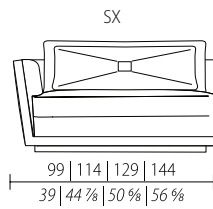

LATERALI  
ONE-ARMREST ELEMENTS  
БОКОВЫЕ МОДУЛИ

ANGOLO RETTO  
RIGHT CORNER SECTION  
ПРЯМОЙ УГОЛ

CENTRALI  
ARM-LESS ELEMENTS  
ЦЕНТРАЛЬНЫЙ МОДУЛЬ

ANGOLO LUNGO SINISTRO  
LONG LEFT CORNER  
ЛЕВЫЙ УГЛОВОЙ ЭЛЕМЕНТ С  
БОЛЕЕ ДЛИННОЙ СПИНКОЙ

ANGOLO LUNGO DESTRO  
LONG RIGHT CORNER  
ПРАВЫЙ УГЛОВОЙ  
ЭЛЕМЕНТ С БОЛЕЕ  
ДЛИННОЙ СПИНКОЙ

CHAISE LONGUE  
CHAISE LONGUE  
ШЕЗЛОНГ

RIPIANO  
SHELF  
ПОЛКА

CUSCINO PER RIPIANO  
CUSHION FOR SHELF  
ДЕКОРАТИВНАЯ ПОДУШКА ДЛЯ ПОЛКИ