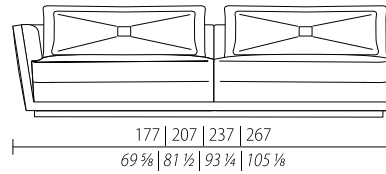

LATERALI  
ONE-ARMREST ELEMENTS  
БОКОВЫЕ МОДУЛИ

ANGOLO RETTO  
RIGHT CORNER SECTION  
ПРЯМОЙ УГОЛ

CENTRALI  
ARM-LESS ELEMENTS  
ЦЕНТРАЛЬНЫЙ МОДУЛЬ

ANGOLO LUNGO SINISTRO  
LONG LEFT CORNER  
ЛЕВЫЙ УГЛОВОЙ ЭЛЕМЕНТ С  
БОЛЕЕ ДЛИННОЙ СПИНКОЙ

ANGOLO LUNGO DESTRO  
LONG RIGHT CORNER  
ПРАВЫЙ УГЛОВОЙ  
ЭЛЕМЕНТ С БОЛЕЕ  
ДЛИННОЙ СПИНКОЙ

CHAISE LONGUE  
CHAISE LONGUE  
ШЕЗЛОНГ

RIPIANO  
SHELF  
ПОЛКА

CUSCINO PER RIPIANO  
CUSHION FOR SHELF  
ДЕКОРАТИВНАЯ ПОДУШКА ДЛЯ ПОЛКИ