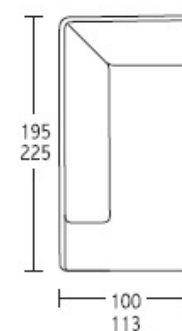

Eduard

MOD. EDUARD

- Struttura in legno massiccio. Piedini in legno di faggio.
- Seduta con molle in acciaio e cinghie elastiche.
- Schienali con molle a serpentina in acciaio.
- Sedili in poliuretano a densità differenziata.
- Cuscini schienale in piuma d'oca ed ovatta siliconata. Compresi nel prezzo cuscini 55x55 BRD.