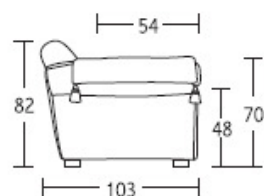

Eduard

MOD. EDUARD

- Struttura in legno massiccio. Piedini in legno di faggio.
- Seduta con molle in acciaio e cinghie elastiche.
- Schienali con molle a serpentina in acciaio.
- Sedili in poliuretano a densità differenziata.
- Cuscini schienale in piuma d'oca ed ovatta siliconata. Compresi nel prezzo cuscini 55x55 BRD.