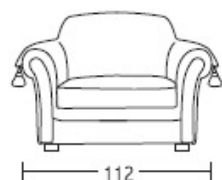

Eduard

MOD. EDUARD

- Struttura in legno massiccio. Piedini in legno di faggio.
- Seduta con molle in acciaio e cinghie elastiche.
- Schienali con molle a serpentina in acciaio.
- Sedili in poliuretano a densità differenziata.
- Cuscini schienale in piuma d'oca ed ovatta siliconata. Compresi nel prezzo cuscini 55x55 BRD.