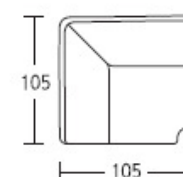

Eduard

MOD. EDUARD

- Struttura in legno massiccio. Piedini in legno di faggio.
- Seduta con molle in acciaio e cinghie elastiche.
- Schienali con molle a serpentina in acciaio.
- Sedili in poliuretano a densità differenziata.
- Cuscini schienale in piuma d'oca ed ovatta siliconata. Compresi nel prezzo cuscini 55x55 BRD.