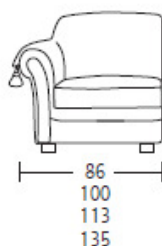

Eduard

MOD. EDUARD

- Struttura in legno massiccio. Piedini in legno di faggio.
- Seduta con molle in acciaio e cinghie elastiche.
- Schienali con molle a serpentina in acciaio.
- Sedili in poliuretano a densità differenziata.
- Cuscini schienale in piuma d'oca ed ovatta siliconata. Compresi nel prezzo cuscini 55x55 BRD.