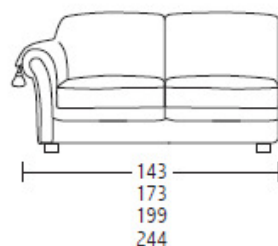

Eduard

MOD. EDUARD

- Struttura in legno massiccio. Piedini in legno di faggio.
- Seduta con molle in acciaio e cinghie elastiche.
- Schienali con molle a serpentina in acciaio.
- Sedili in poliuretano a densità differenziata.
- Cuscini schienale in piuma d'oca ed ovatta siliconata. Compresi nel prezzo cuscini 55x55 BRD.