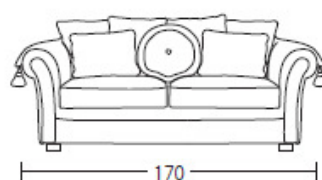

Eduard

MOD. EDUARD

- Struttura in legno massiccio. Piedini in legno di faggio.
- Seduta con molle in acciaio e cinghie elastiche.
- Schienali con molle a serpentina in acciaio.
- Sedili in poliuretano a densità differenziata.
- Cuscini schienale in piuma d'oca ed ovatta siliconata. Compresi nel prezzo cuscini 55x55 BRD.