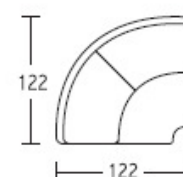

Eduard

MOD. EDUARD

- Struttura in legno massiccio. Piedini in legno di faggio.
- Seduta con molle in acciaio e cinghie elastiche.
- Schienali con molle a serpentina in acciaio.
- Sedili in poliuretano a densità differenziata.
- Cuscini schienale in piuma d'oca ed ovatta siliconata. Compresi nel prezzo cuscini 55x55 BRD.