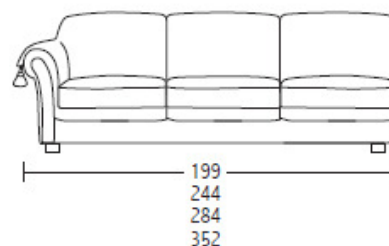

Eduard

MOD. EDUARD

- Struttura in legno massiccio. Piedini in legno di faggio.
- Seduta con molle in acciaio e cinghie elastiche.
- Schienali con molle a serpentina in acciaio.
- Sedili in poliuretano a densità differenziata.
- Cuscini schienale in piuma d'oca ed ovatta siliconata. Compresi nel prezzo cuscini 55x55 BRD.