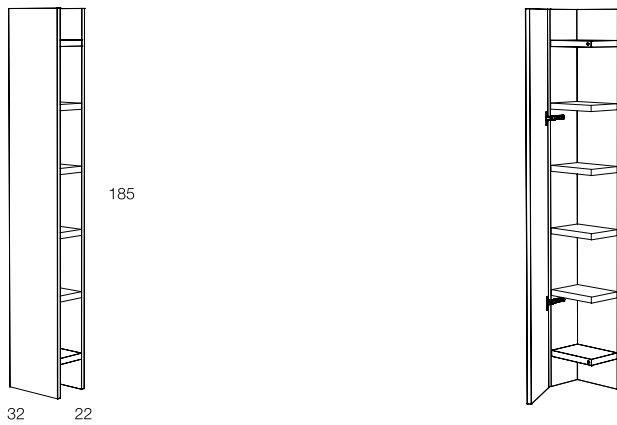

Contenitore a parete in agglomerato di legno, anta e spalla a specchio. Interno in finitura gofrata nei colori a campionario. Disponibile in 2 versioni: appendiabiti e ripiani (6 fissi). Il senso dell'apertura della porta si determina al momento del montaggio a parete.

Wall mirror container in composite wood, door and side in mirror, inside in embossed finishing in all colours of our sample catalogue. Available in 2 versions: coat hanger and with shelves (6 fixed shelves). The opening of the door can be chosen during the assembling.

AMBROGIO
RIPIANI / SHELVES