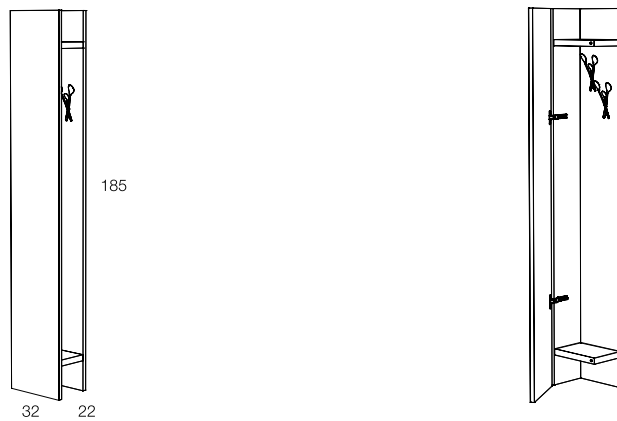

AMBROGIO
APPENDIABITI / CLOTHES HANGERS