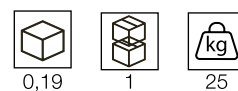

Specchi quadrangolari a parete in metallo. Finitura gofrata colore antracite.
Wall square/rectangular mirrors in metal. Embossed finishing antracite colour.

BARRA

Specchi quadrangolari a parete in metallo. Finitura gofrata colore antracite.
Wall square/rectangular mirrors in metal. Embossed finishing antracite colour.

TASTO