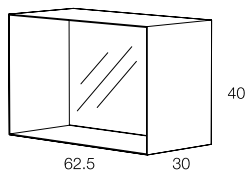

Specchi quadrangolari a parete in metallo. Finitura gofrata colore antracite.
Wall square/rectangular mirrors in metal. Embossed finishing antracite colour.

BARRA

Specchi quadrangolari a parete in metallo. Finitura gofrata colore antracite.
Wall square/rectangular mirrors in metal. Embossed finishing antracite colour.

TASTO