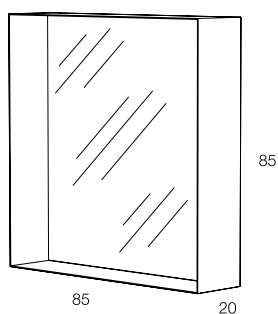

Specchi quadrangolari a parete in metallo. Finitura gofrata colore antracite.
Wall square/rectangular mirrors in metal. Embossed finishing antracite colour.

BARRA

Specchi quadrangolari a parete in metallo. Finitura gofrata colore antracite.
Wall square/rectangular mirrors in metal. Embossed finishing antracite colour.

TASTO