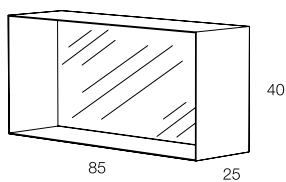

Specchi quadrangolari a parete in metallo. Finitura gofrata colore antracite.
Wall square/rectangular mirrors in metal. Embossed finishing antracite colour.

BARRA

Specchi quadrangolari a parete in metallo. Finitura gofrata colore antracite.
Wall square/rectangular mirrors in metal. Embossed finishing antracite colour.

TASTO