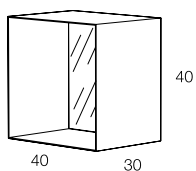

Specchi quadrangolari a parete in metallo. Finitura gofrata colore antracite.
Wall square/rectangular mirrors in metal. Embossed finishing antracite colour.

BARRA

Specchi quadrangolari a parete in metallo. Finitura gofrata colore antracite.
Wall square/rectangular mirrors in metal. Embossed finishing antracite colour.

TASTO