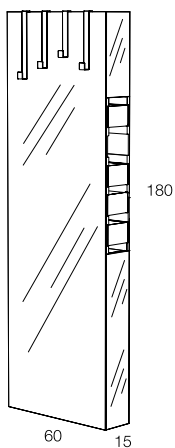

# DA TI TE CNI CI TE CH NIC AL DA TA

	LACCATURA GOFFRATA NEI COLORI A CAMPIONARIO		TEAK OPACO / MDF NERO
	FOGLIA ORO		CEMENTO BIANCO
	FOGLIA ARGENTO		CEMENTO GRIGIO
	OTTONE LUCIDO		LED LUCE BIANCA CALDA / FREDDA (3000/6000 K)
	NICHEL LUCIDO		LED LUCE CALDA 4 CANALI ( RGB WW )
	OTTONE SATINATO		MODULO DESTRO / SINISTRO
	NICHEL SATINATO		FISSAGGIO A PARETE
	INOX		ASSEMBLARE
	METALLO BIANCO GOFFRATO		RIPIANO SPOSTABILE
	METALLO ANTRACITE GOFFRATO		RIPIANO FISSO
	METALLO BIANCO OPACO		VOLUME
	NICHEL NERO		NUMERO DI COLLI
	SPECCHIO STANDARD		PESO
	SPECCHIO BRONZATO		
	SPECCHIO FUME'		
	APERTURA VASISTAS / RIBALTA		
	APERTURA DESTRA / SINISTRA		
	RIPIANO IN CRISTALLO EXTRA CHIARO		
	ESSENZA LARICE SPAZZOLATO / FINITURA LACCATO GOFFRATO NEI COLORI A CAMPIONARIO		

Specchio a parete, struttura in agglomerato di legno con 4 appendini (removibili) e 5 cassetti in metallo colore blanc, sistema di fissaggio a parete incluso. I cassetti si estraggono totalmente da entrambe i lati.

*Wall mirror, structure in composite wood with 4 coat-hanger hooks (movable) and 5 metal drawers in blanc colour, wall fixing system is included, total extraction of the sliding drawers from both sides.*