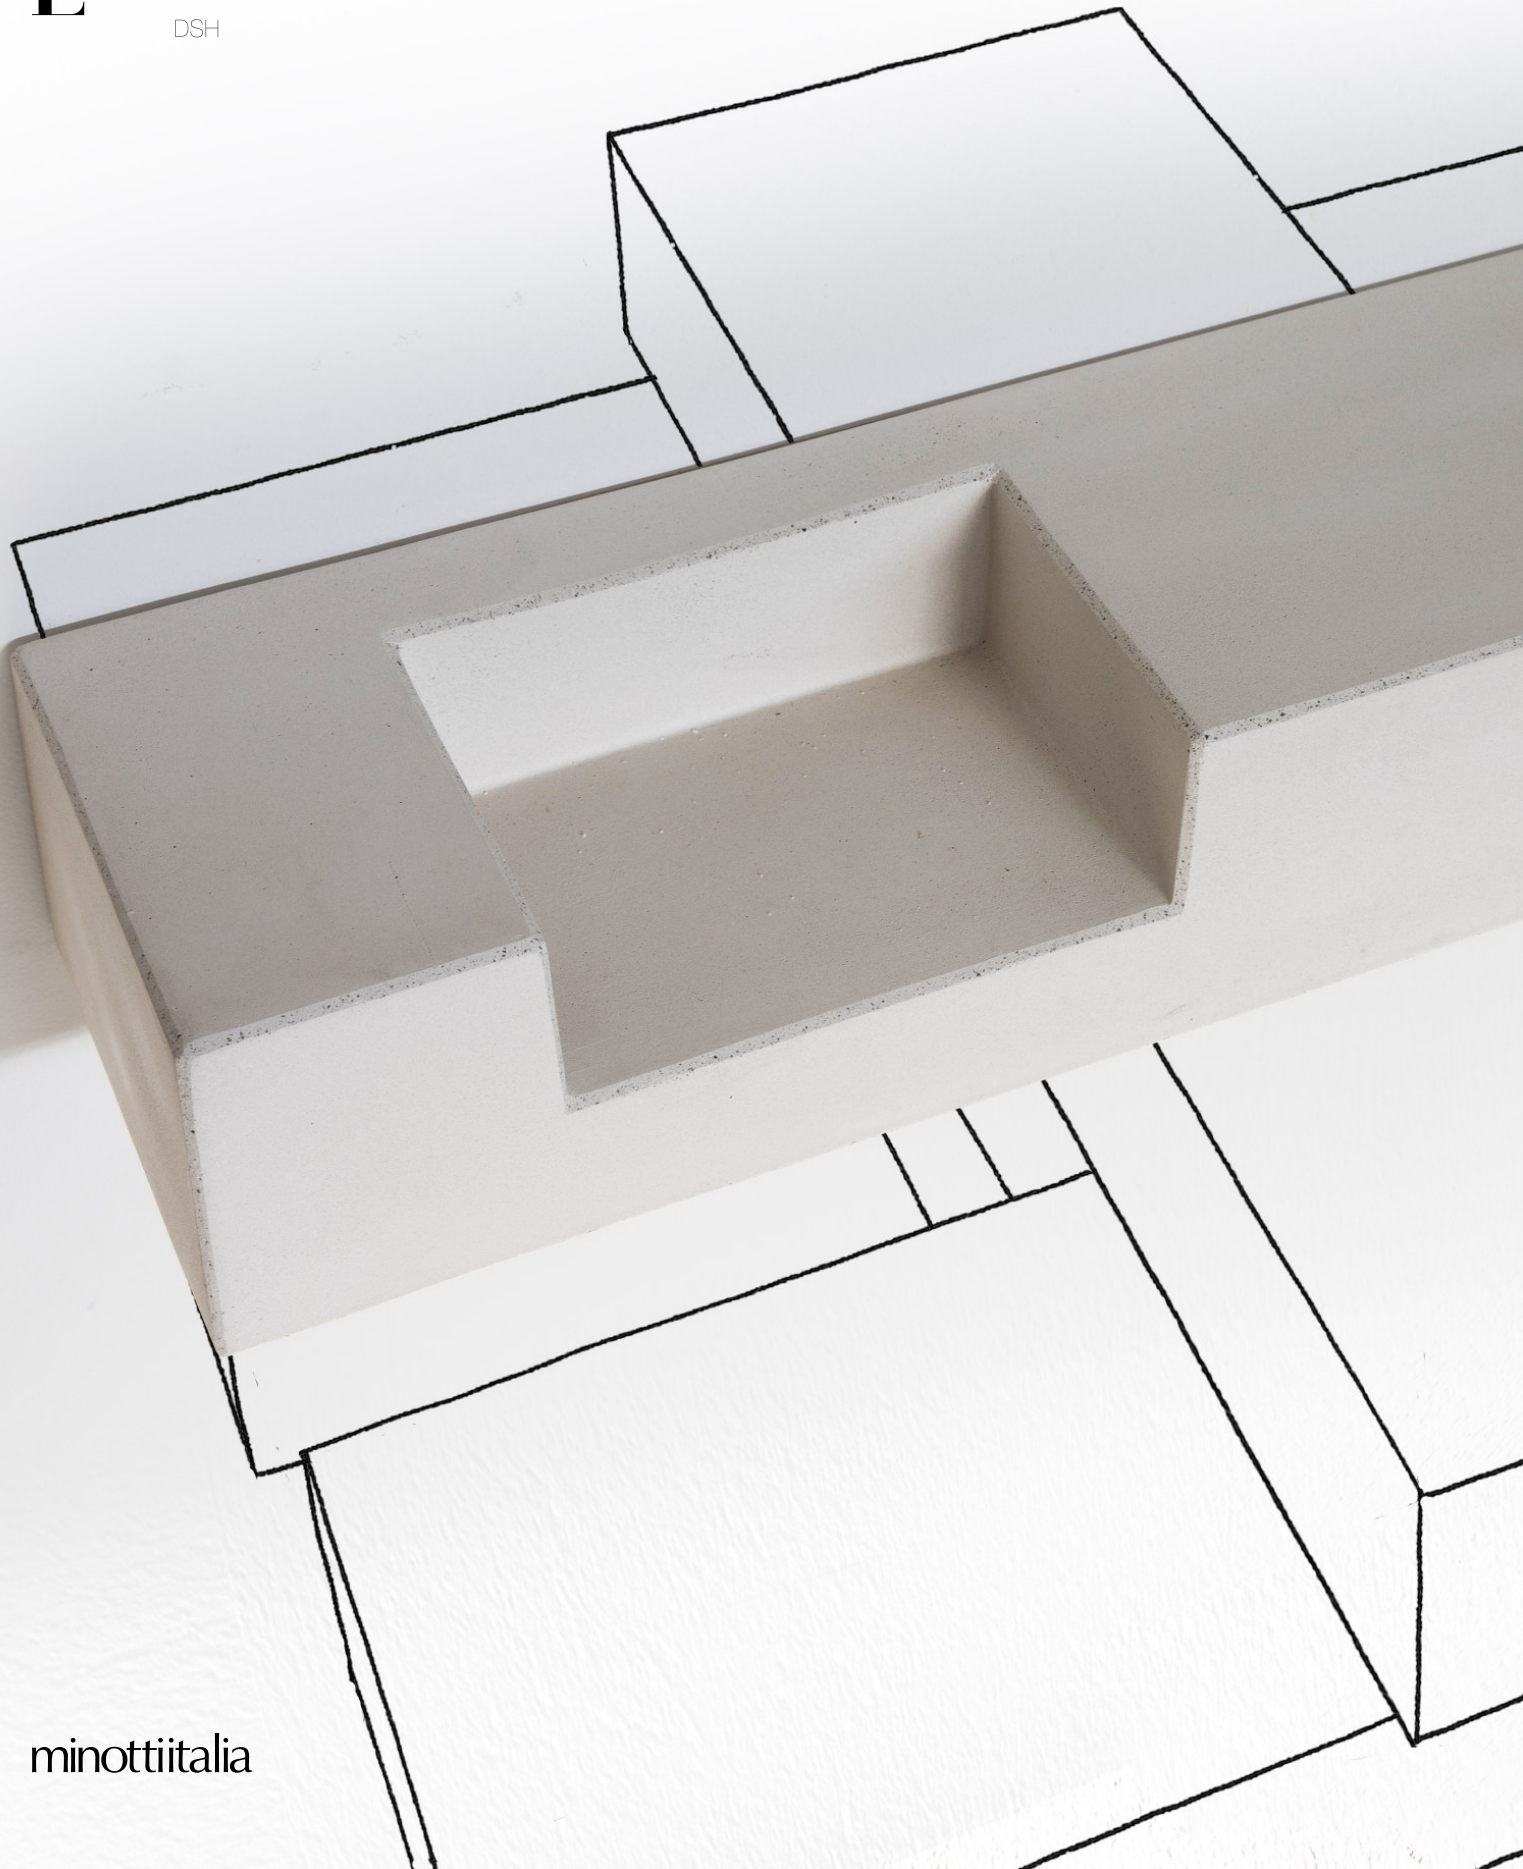

CON CR ET E

DSH

DA TI TE CNI CI TE CH NIC AL DA TA

	LACCATURA GOFFRATA NEI COLORI A CAMPIONARIO		TEAK OPACO / MDF NERO
	FOGLIA ORO		CEMENTO BIANCO
	FOGLIA ARGENTO		CEMENTO GRIGIO
	OTTONE LUCIDO		LED LUCE BIANCA CALDA / FREDDA (3000/6000 K)
	NICHEL LUCIDO		LED LUCE CALDA 4 CANALI (RGB WW)
	OTTONE SATINATO		MODULO DESTRO / SINISTRO
	NICHEL SATINATO		FISSAGGIO A PARETE
	INOX		ASSEMBLARE
	METALLO BIANCO GOFFRATO		RIPIANO SPOSTABILE
	METALLO ANTRACITE GOFFRATO		RIPIANO FISSO
	METALLO BIANCO OPACO		VOLUME
	NICHEL NERO		NUMERO DI COLLI
	SPECCHIO STANDARD		PESO
	SPECCHIO BRONZATO		
	SPECCHIO FUME'		
	APERTURA VASISTAS / RIBALTA		
	APERTURA DESTRA / SINISTRA		
	RIPIANO IN CRISTALLO EXTRA CHIARO		
	ESSENZA LARICE SPAZZOLATO / FINITURA LACCATO GOFFRATO NEI COLORI A CAMPIONARIO		

Mensola in cemento fibrorinforzato ad alta resistenza. Finitura sabbiato fine, disponibile in colore cemento bianco e cemento grigio. Il materiale è sottoposto a trattamento oleo ed idrolepellente. Sistema di fissaggio a parete incluso.
Shelf in fiber-reinforced cement, at high resistance, with fine sandblasted finishing, available in white and grey cement colour. The material undergoes an oil and hydro-repellent treatment. Wall fixing system included.