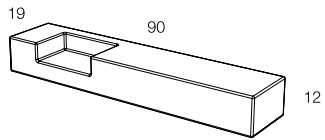

Mensola in cemento fibrorinforzato ad alta resistenza. Finitura sabbiato fine, disponibile in colore cemento bianco e cemento grigio. Il materiale è sottoposto a trattamento oleo ed idrolepellente. Sistema di fissaggio a parete incluso.
Shelf in fiber-reinforced cement, at high resistance, with fine sandblasted finishing, available in white and grey cement colour. The material undergoes an oil and hydro-repellent treatment. Wall fixing system included.

0,07

1

23