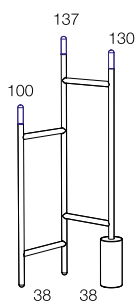

**DR
ESS
ME**
DAVIDE NEGRI

minottiitalia

DA TI TE CNI CI TE CH NIC AL DA TA

	LACCATURA GOFFRATA NEI COLORI A CAMPIONARIO		TEAK OPACO / MDF NERO
	FOGLIA ORO		CEMENTO BIANCO
	FOGLIA ARGENTO		CEMENTO GRIGIO
	OTTONE LUCIDO		LED LUCE BIANCA CALDA / FREDDA (3000/6000 K)
	NICHEL LUCIDO		LED LUCE CALDA 4 CANALI (RGB WW)
	OTTONE SATINATO		MODULO DESTRO / SINISTRO
	NICHEL SATINATO		FISSAGGIO A PARETE
	INOX		ASSEMBLARE
	METALLO BIANCO GOFFRATO		RIPIANO SPOSTABILE
	METALLO ANTRACITE GOFFRATO		RIPIANO FISSO
	METALLO BIANCO OPACO		VOLUME
	NICHEL NERO		NUMERO DI COLLI
	SPECCHIO STANDARD		PESO
	SPECCHIO BRONZATO		
	SPECCHIO FUME'		
	APERTURA VASISTAS / RIBALTA		
	APERTURA DESTRA / SINISTRA		
	RIPIANO IN CRISTALLO EXTRA CHIARO		
	ESSENZA LARICE SPAZZOLATO / FINITURA LACCATO GOFFRATO NEI COLORI A CAMPIONARIO		

Servomuto in tubolare di ferro. Finitura gofrata in colore antracite, inserti in metallo satinato colore nichel e ottone verniciato. La struttura si puo' completare con specchio e piano d'appoggio (optional), nei medesimi colori degli inserti.
Valet stand in iron tubular, embossed finishing antracite colour, metal satin inserts colour nickel and brass.
The structure can be completed with the mirror and the support top (optional) in the same colours of the inserts.