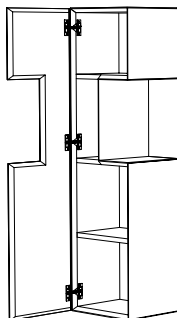

DU
E
DI
TR
EDI
QUA
TT
RO
DI

CLAUDIO
BITETTI

DA TI TE CNI CI TE CH NIC AL DA TA

	LACCATURA GOFFRATA NEI COLORI A CAMPIONARIO		TEAK OPACO / MDF NERO
	FOGLIA ORO		CEMENTO BIANCO
	FOGLIA ARGENTO		CEMENTO GRIGIO
	OTTONE LUCIDO		LED LUCE BIANCA CALDA / FREDDA (3000/6000 K)
	NICHEL LUCIDO		LED LUCE CALDA 4 CANALI (RGB WW)
	OTTONE SATINATO		MODULO DESTRO / SINISTRO
	NICHEL SATINATO		FISSAGGIO A PARETE
	INOX		ASSEMBLARE
	METALLO BIANCO GOFFRATO		RIPIANO SPOSTABILE
	METALLO ANTRACITE GOFFRATO		RIPIANO FISSO
	METALLO BIANCO OPACO		VOLUME
	NICHEL NERO		NUMERO DI COLLI
	SPECCHIO STANDARD		PESO
	SPECCHIO BRONZATO		
	SPECCHIO FUME'		
	APERTURA VASISTAS / RIBALTA		
	APERTURA DESTRA / SINISTRA		
	RIPIANO IN CRISTALLO EXTRA CHIARO		
	ESSENZA LARICE SPAZZOLATO / FINITURA LACCATO GOFFRATO NEI COLORI A CAMPIONARIO		

Contenitore pensile in agglomerato di legno, orizzontale e verticale con anta sagomata (vasistas / ribalta / battente).
 Finitura gofrata nei colori a campionario. Il vano puo' essere in finitura gofrata nei colori a campionario, in finitura foglia
 argento e foglia oro.

*Wall case in composite wood, horizontal and vertical with shaped door (vasistas / flap /hinged door). Embossed
 finishing in all colours of our sample catalogue. The hollow can be in embossed finishing in all colours of our sample
 catalogue, in gold leaf and silver leaf finishing.*

TREDI
 ORIZZONTALE / HORIZONTAL

TREDI
 VERTICALE / VERTICAL

Contenitore pensile in agglomerato di legno, orizzontale e verticale con anta (vasistas / ribalta / battente).
 Finitura gofrata nei colori a campionario.