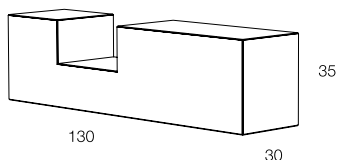

TREDI
ORIZZONTALE / HORIZONTAL