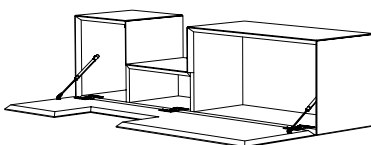

DU
E
DI
TR
EDI
QUA
TT
RO
DI

CLAUDIO
BITETTI

DA TI TE CNI CI TE CH NIC AL DA TA

	LACCATURA GOFFRATA NEI COLORI A CAMPIONARIO		TEAK OPACO / MDF NERO
	FOGLIA ORO		CEMENTO BIANCO
	FOGLIA ARGENTO		CEMENTO GRIGIO
	OTTONE LUCIDO		LED LUCE BIANCA CALDA / FREDDA (3000/6000 K)
	NICHEL LUCIDO		LED LUCE CALDA 4 CANALI (RGB WW)
	OTTONE SATINATO		MODULO DESTRO / SINISTRO
	NICHEL SATINATO		FISSAGGIO A PARETE
	INOX		ASSEMBLARE
	METALLO BIANCO GOFFRATO		RIPIANO SPOSTABILE
	METALLO ANTRACITE GOFFRATO		RIPIANO FISSO
	METALLO BIANCO OPACO		VOLUME
	NICHEL NERO		NUMERO DI COLLI
	SPECCHIO STANDARD		PESO
	SPECCHIO BRONZATO		
	SPECCHIO FUME'		
	APERTURA VASISTAS / RIBALTA		
	APERTURA DESTRA / SINISTRA		
	RIPIANO IN CRISTALLO EXTRA CHIARO		
	ESSENZA LARICE SPAZZOLATO / FINITURA LACCATO GOFFRATO NEI COLORI A CAMPIONARIO		

Contenitore pensile in agglomerato di legno, orizzontale e verticale con anta sagomata (vasistas / ribalta / battente).
 Finitura gofrata nei colori a campionario. Il vano puo' essere in finitura gofrata nei colori a campionario, in finitura foglia
 argento e foglia oro.

TREDI
 ORIZZONTALE / HORIZONTAL

TREDI
 VERTICALE / VERTICAL

Contenitore pensile in agglomerato di legno, orizzontale e verticale con anta (vasistas / ribalta / battente).
 Finitura gofrata nei colori a campionario.