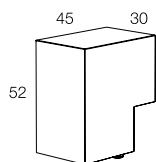

ACCUCCIATA